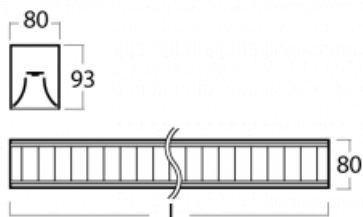

Svítidlo

Lina80-S

05S-230M-25GGE/840, W

EPD®

Svítidla rodiny Lina80-S nabízíme v přisazené, závěsné a vestavné variantě, i s prosvětlenými rohy. Systém spojený do dlouhých linií či různých tvarů pomocí překrývaných spojů, které neprosvítají, uplatníte v malé kanceláři i velkém sále.

Technický výkres

Typ montáže	Vestavné, Přisazené, Nástěnné, Závěsné, Lištové
Typ vyzařování	Přímé
Tvar svítidla	Lineární
Barva svítidla	Bílá
Materiál	Hliník
Životnost	L90/B50 50 000 hodin
Záruka	60 měsíců
Popis svítidla	Svítidlo vestavné/přisazené/nástěnné/závěsné/lištové
Popis zboží	mřížka matná
Rozměry	1408 mm × 80 mm × 93 mm
Světelný zdroj	LED MODUL
Druh optiky	Matná parabolická hliníková mřížka
Světelný tok*	4730 lm ± 10 %
Teplota chromatičnosti	4000 K studená bílá
Měrný výkon	112 lm/W
MacAdam zdroje	2
Index podání barev	80
UGR max. X=4H Y=8H, ρ=70,50,20	17.2
Příkon svítidla	42.2 W ± 10 %
Zapojení svítidla	Předřadník nestmívatelný
Elektrické napětí	220-240V
Frekvence	50/60Hz