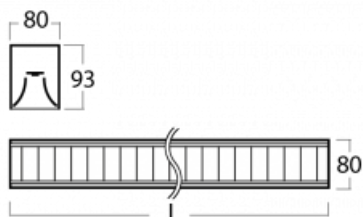

Svítidlo

Lina80-S

05S-230M-25GGE/840, S

EPD®

Svítidla rodiny Lina80-S nabízíme v přisazené, závěsné a vestavné variantě, i s prosvětlenými rohy. Systém spojený do dlouhých linií či různých tvarů pomocí překrývaných spojů, které neprosvítají, uplatníte v malé kanceláři i velkém sále.

Technický výkres

Typ montáže	Vestavné, Přisazené, Nástěnné, Závěsné, Lištové
Typ vyzařování	Přímé
Tvar svítidla	Lineární
Barva svítidla	Stříbrná
Materiál	Hliník
Životnost	L90/B50 50 000 hodin
Záruka	5 let
Popis svítidla	Svítidlo vestavné/přisazené/nástěnné/závěsné/lištové
Popis zboží	mřížka matná
Rozměry	1408 mm × 80 mm × 93 mm
Světelný zdroj	LED MODUL
Druh optiky	Matná parabolická hliníková mřížka
Světelný tok*	4730 lm
Teplota chromatičnosti	4000 K studená bílá
Měrný výkon	112 lm/W
MacAdam zdroje	2
Index podání barev	80
UGR max. X=4H Y=8H, ρ=70,50,20	17.2
Příkon svítidla*	42.2 W
Zapojení svítidla	ON/OFF
Elektrické napětí	220-240V
Frekvence	50/60Hz