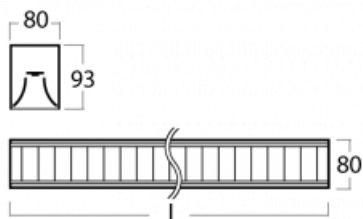

Svítidlo

Lina80-S

05S-230M-25GGE/830, W

EPD®

Svítidla rodiny Lina80-S nabízíme v přisazené, závěsné a vestavné variantě, i s prosvětlenými rohy. Systém spojený do dlouhých linií či různých tvarů pomocí překrývaných spojů, které neprosvítají, uplatníte v malé kanceláři i velkém sále.

Technický výkres

Typ montáže	Vestavné, Přisazené, Nástěnné, Závěsné, Lištové
Typ vyzařování	Přímé
Tvar svítidla	Lineární
Barva svítidla	Bílá
Materiál	Hliník
Životnost	L90/B50 50 000 hodin
Záruka	5 let
Popis svítidla	Svítidlo vestavné/přisazené/nástěnné/závěsné/lištové
Popis zboží	mřížka matná
Rozměry	1408 mm × 80 mm × 93 mm
Světelný zdroj	LED MODUL
Druh optiky	Matná parabolická hliníková mřížka
Světelný tok*	4510 lm
Teplota chromatičnosti	3000 K teplá bílá
Měrný výkon	107 lm/W
MacAdam zdroje	2
Index podání barev	80
UGR max. X=4H Y=8H, ρ=70,50,20	17.1
Příkon svítidla*	42.2 W
Zapojení svítidla	ON/OFF
Elektrické napětí	220-240V
Frekvence	50/60Hz