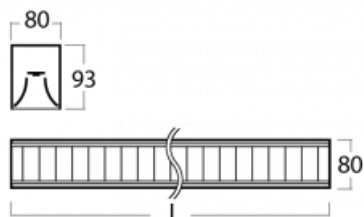

Svítidlo

Lina80-S

05S-230M-25GGE/830, S

EPD®

Svítidla rodiny Lina80-S nabízíme v přisazené, závěsné a vestavné variantě, i s prosvětlenými rohy. Systém spojený do dlouhých linií či různých tvarů pomocí překrývaných spojů, které neprosvítají, uplatníte v malé kanceláři i velkém sále.

Technický výkres

Typ montáže	Vestavné, Přisazené, Nástěnné, Závěsné, Lištové
Typ vyzařování	Přímé
Tvar svítidla	Lineární
Barva svítidla	Stříbrná
Materiál	Hliník
Životnost	L90/B50 50 000 hodin
Záruka	5 let
Popis svítidla	Svítidlo vestavné/přisazené/nástěnné/závěsné/lištové
Popis zboží	mřížka matná
Rozměry	1408 mm × 80 mm × 93 mm
Světelný zdroj	LED MODUL
Druh optiky	Matná parabolická hliníková mřížka
Světelný tok*	4510 lm
Teplota chromatičnosti	3000 K teplá bílá
Měrný výkon	107 lm/W
MacAdam zdroje	2
Index podání barev	80
UGR max. X=4H Y=8H, ρ=70,50,20	17.1
Příkon svítidla*	42.2 W
Zapojení svítidla	ON/OFF
Elektrické napětí	220-240V
Frekvence	50/60Hz