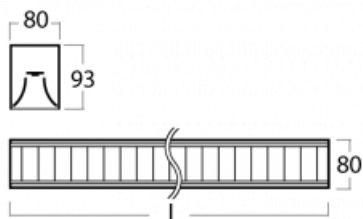

Svítidlo

Lina80-S

05S-230M-25GGD/840, W

EPD®

Svítidla rodiny Lina80-S nabízíme v přisazené, závěsné a vestavné variantě, i s prosvětlenými rohy. Systém spojený do dlouhých linií či různých tvarů pomocí překrývaných spojů, které neprosvítají, uplatníte v malé kanceláři i velkém sále.

Technický výkres

Typ montáže	Vestavné, Přisazené, Nástěnné, Závěsné, Lištové
Typ vyzařování	Přímé
Tvar svítidla	Lineární
Barva svítidla	Bílá
Materiál	Hliník
Životnost	L90/B50 50 000 hodin
Záruka	60 měsíců
Popis svítidla	Svítidlo vestavné/přisazené/nástěnné/závěsné/lištové
Popis zboží	mřížka matná
Rozměry	1408 mm × 80 mm × 93 mm
Druh optiky	Matná parabolická hliníková mřížka
Světelný tok*	4730 lm ± 10 %
Teplota chromatičnosti	4000 K studená bílá
Měrný výkon	112 lm/W
MacAdam zdroje	2
Index podání barev	80
UGR max. X=4H Y=8H, ρ=70,50,20	17.2
Příkon svítidla	42.2 W ± 10 %
Zapojení svítidla	Stmívatelné DALI
Elektrické napětí	220-240V
Frekvence	50/60Hz

  IP 20

Křivka

Ke stažení

Montážní návod

Fotografie