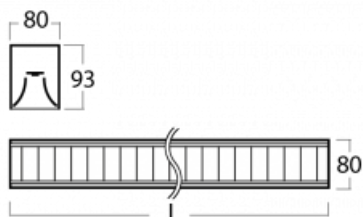

Svítidlo

Lina80-S

05S-230M-25GGD/840, S

EPD®

Svítidla rodiny Lina80-S nabízíme v přisazené, závěsné a vestavné variantě, i s prosvětlenými rohy. Systém spojený do dlouhých linií či různých tvarů pomocí překrývaných spojů, které neprosvítají, uplatníte v malé kanceláři i velkém sále.

Technický výkres

Typ montáže	Vestavné, Přisazené, Nástěnné, Závěsné, Lištové
Typ vyzařování	Přímé
Tvar svítidla	Lineární
Barva svítidla	Stříbrná
Materiál	Hliník
Životnost	L90/B50 50 000 hodin
Záruka	60 měsíců
Popis svítidla	Svítidlo vestavné/přisazené/nástěnné/závěsné/lištové
Popis zboží	mřížka matná
Rozměry	1408 mm × 80 mm × 93 mm
Druh optiky	Matná parabolická hliníková mřížka
Světelný tok	4730 lm ± 10 %
Teplota chromatičnosti	4000 K studená bílá
Měrný výkon	112 lm/W
MacAdam zdroje	2
Index podání barev	80
UGR max. X=4H Y=8H, ρ=70,50,20	17.2
Příkon svítidla	42.2 W ± 10 %
Zapojení svítidla	Stmívatelné DALI
Elektrické napětí	220-240V
Frekvence	50/60Hz

  IP 20

Křivka

Ke stažení

Montážní návod

Fotografie