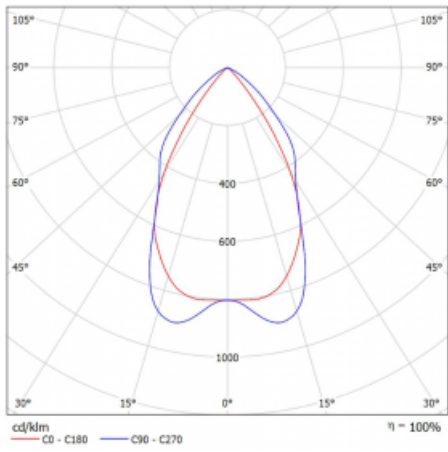

Svítidlo

Lina80-S

05S-230M-25GGD/840, S

EPD®

Svítidla rodiny Lina80-S nabízíme v přisazené, závěsné a vestavné variantě, i s prosvětlenými rohy. Systém spojený do dlouhých linií či různých tvarů pomocí překrývaných spojů, které neprosvítají, uplatníte v malé kanceláři i velkém sále.

Technický výkres

Typ montáže	Vestavné, Přisazené, Nástěnné, Závěsné, Lištové
Typ vyzařování	Přímé
Tvar svítidla	Lineární
Barva svítidla	Stříbrná
Materiál	Hliník
Životnost	L90/B50 50 000 hodin
Záruka	60 měsíců
Popis svítidla	Svítidlo vestavné/přisazené/nástěnné/závěsné/lištové
Popis zboží	mřížka matná
Rozměry	1408 mm × 80 mm × 93 mm
Druh optiky	Matná parabolická hliníková mřížka
Světelný tok	4730 lm ± 10 %
Teplota chromatičnosti	4000 K studená bílá
Měrný výkon	112 lm/W
MacAdam zdroje	2
Index podání barev	80
UGR max. X=4H Y=8H, ρ=70,50,20	17.2
Příkon svítidla	42.2 W ± 10 %
Zapojení svítidla	Stmívatelné DALI
Elektrické napětí	220-240V
Frekvence	50/60Hz

  IP 20

Křivka

Ke stažení

Montážní návod

Fotografie