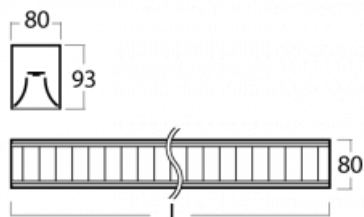

Svítidlo

Lina80-S

05S-230M-25GGD/830, W

EPD®

Svítidla rodiny Lina80-S nabízíme v přisazené, závěsné a vestavné variantě, i s prosvětlenými rohy. Systém spojený do dlouhých linií či různých tvarů pomocí překrývaných spojů, které neprosvítají, uplatníte v malé kanceláři i velkém sále.

Technický výkres

Typ montáže	Vestavné, Přisazené, Nástěnné, Závěsné, Lištové
Typ vyzařování	Přímé
Tvar svítidla	Lineární
Barva svítidla	Bílá
Materiál	Hliník
Životnost	L90/B50 50 000 hodin
Záruka	5 let
Popis svítidla	Svítidlo vestavné/přisazené/nástěnné/závěsné/lištové
Popis zboží	mřížka matná
Rozměry	1408 mm × 80 mm × 93 mm
Druh optiky	Matná parabolická hliníková mřížka
Světelný tok*	4518 lm
Teplota chromatičnosti	3000 K teplá bílá
Měrný výkon	107 lm/W
MacAdam zdroje	2
Index podání barev	80
UGR max. X=4H Y=8H, ρ=70,50,20	17.1
Příkon svítidla*	42.2 W
Zapojení svítidla	DALI
Elektrické napětí	220-240V
Frekvence	50/60Hz