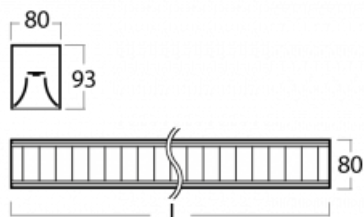

Svítidlo

Lina80-S

05S-230M-25GGD/830, S

EPD®

Svítidla rodiny Lina80-S nabízíme v přisazené, závěsné a vestavné variantě, i s prosvětlenými rohy. Systém spojený do dlouhých linií či různých tvarů pomocí překrývaných spojů, které neprosvítají, uplatníte v malé kanceláři i velkém sále.

Technický výkres

Typ montáže	Vestavné, Přisazené, Nástěnné, Závěsné, Lištové
Typ vyzařování	Přímé
Tvar svítidla	Lineární
Barva svítidla	Stříbrná
Materiál	Hliník
Životnost	L90/B50 50 000 hodin
Záruka	5 let
Popis svítidla	Svítidlo vestavné/přisazené/nástěnné/závěsné/lištové
Popis zboží	mřížka matná
Rozměry	1408 mm × 80 mm × 93 mm
Druh optiky	Matná parabolická hliníková mřížka
Světelný tok*	4518 lm
Teplota chromatičnosti	3000 K teplá bílá
Měrný výkon	107 lm/W
MacAdam zdroje	2
Index podání barev	80
UGR max. X=4H Y=8H, ρ=70,50,20	17.1
Příkon svítidla*	42.2 W
Zapojení svítidla	DALI
Elektrické napětí	220-240V
Frekvence	50/60Hz