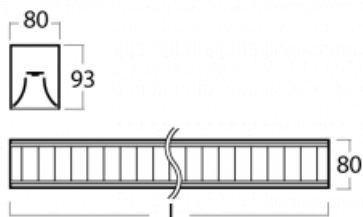

Svítidlo

Lina80-S

05S-230M-25GGD/830, S

EPD®

Svítidla rodiny Lina80-S nabízíme v přisazené, závěsné a vestavné variantě, i s prosvětlenými rohy. Systém spojený do dlouhých linií či různých tvarů pomocí překrývaných spojů, které neprosvítají, uplatníte v malé kanceláři i velkém sále.

Technický výkres

Typ montáže	Vestavné, Přisazené, Nástěnné, Závěsné, Lištové
Typ vyzařování	Přímé
Tvar svítidla	Lineární
Barva svítidla	Stříbrná
Materiál	Hliník
Životnost	L90/B50 50 000 hodin
Záruka	60 měsíců
Popis svítidla	Svítidlo vestavné/přisazené/nástěnné/závěsné/lištové
Popis zboží	mřížka matná
Rozměry	1408 mm × 80 mm × 93 mm
Druh optiky	Matná parabolická hliníková mřížka
Světelný tok	4518 lm ± 10 %
Teplota chromatičnosti	3000 K teplá bílá
Měrný výkon	107 lm/W
MacAdam zdroje	2
Index podání barev	80
UGR max. X=4H Y=8H, ρ=70,50,20	17.1
Příkon svítidla	42.2 W ± 10 %
Zapojení svítidla	Stmívatelné DALI
Elektrické napětí	220-240V
Frekvence	50/60Hz