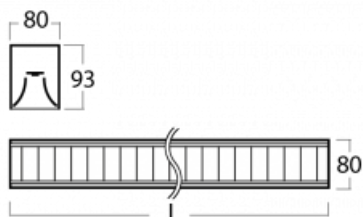

Svítidlo

Lina80-S

05S-230M-25GEE/840, S

EPD®

Svítidla rodiny Lina80-S nabízíme v přisazené, závěsné a vestavné variantě, i s prosvětlenými rohy. Systém spojený do dlouhých linií či různých tvarů pomocí překrývaných spojů, které neprosvítají, uplatníte v malé kanceláři i velkém sále.

Technický výkres

Typ montáže	Vestavné, Přisazené, Nástěnné, Závěsné, Lištové
Typ vyzařování	Přímé
Tvar svítidla	Lineární
Barva svítidla	Stříbrná
Materiál	Hliník
Životnost	L90/B50 50 000 hodin
Záruka	60 měsíců
Popis svítidla	Svítidlo vestavné/přisazené/nástěnné/závěsné/lištové
Popis zboží	mřížka matná
Rozměry	1408 mm × 80 mm × 93 mm
Světelný zdroj	LED MODUL
Druh optiky	Matná parabolická hliníková mřížka
Světelný tok	3640 lm ± 10 %
Teplota chromatičnosti	4000 K studená bílá
Měrný výkon	119 lm/W
MacAdam zdroje	2
Index podání barev	80
UGR max. X=4H Y=8H, ρ=70,50,20	16.3
Příkon svítidla	30.7 W ± 10 %
Zapojení svítidla	Předřadník nestmívatelný
Elektrické napětí	220-240V
Frekvence	50/60Hz

 **CE** IP 20

Křivka

Ke stažení

Montážní návod

Fotografie