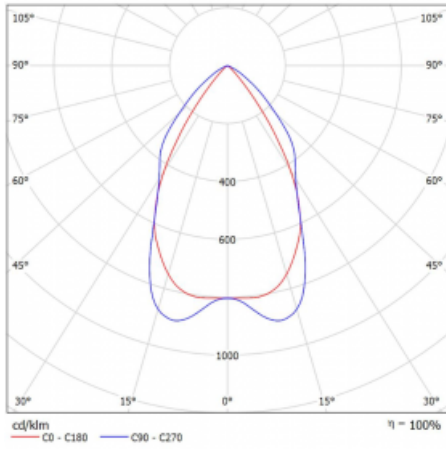

Svítidlo

Lina80-S

05S-230M-25GEE/840, S

EPD®

Svítidla rodiny Lina80-S nabízíme v přisazené, závěsné a vestavné variantě, i s prosvětlenými rohy. Systém spojený do dlouhých linií či různých tvarů pomocí překrývaných spojů, které neprosvítají, uplatníte v malé kanceláři i velkém sále.

Technický výkres

Typ montáže	Vestavné, Přisazené, Nástěnné, Závěsné, Lištové
Typ vyzařování	Přímé
Tvar svítidla	Lineární
Barva svítidla	Stříbrná
Materiál	Hliník
Životnost	L90/B50 50 000 hodin
Záruka	60 měsíců
Popis svítidla	Svítidlo vestavné/přisazené/nástěnné/závěsné/lištové
Popis zboží	mřížka matná
Rozměry	1408 mm × 80 mm × 93 mm
Světelný zdroj	LED MODUL
Druh optiky	Matná parabolická hliníková mřížka
Světelný tok	3640 lm ± 10 %
Teplota chromatičnosti	4000 K studená bílá
Měrný výkon	119 lm/W
MacAdam zdroje	2
Index podání barev	80
UGR max. X=4H Y=8H, ρ=70,50,20	16.3
Příkon svítidla	30.7 W ± 10 %
Zapojení svítidla	Předřadník nestmívatelný
Elektrické napětí	220-240V
Frekvence	50/60Hz

 **CE** IP 20

Křivka

Ke stažení

Montážní návod

Fotografie