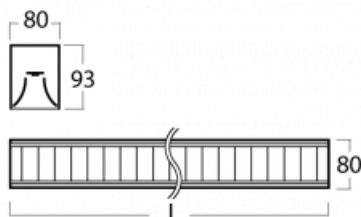

# Lina80-S

05S-230M-25GED/840, S

EPD®

Svítidla rodiny Lina80-S nabízíme v přisazené, závěsné a vestavné variantě, i s prosvětlenými rohy. Systém spojený do dlouhých linií či různých tvarů pomocí překrývaných spojů, které neprosvítají, uplatníte v malé kanceláři i velkém sále.

## Technický výkres

Typ montáže	Vestavné, Přisazené, Nástěnné, Závěsné, Lištové
Typ vyzařování	Přímé
Tvar svítidla	Lineární
Barva svítidla	Stříbrná
Materiál	Hliník
Životnost	L90/B50 50 000 hodin
Záruka	5 let
Popis svítidla	Svítidlo vestavné/přisazené/nástěnné/závěsné/lištové
Popis zboží	mřížka matná
Rozměry	1408 mm × 80 mm × 93 mm
Druh optiky	Matná parabolická hliníková mřížka
Světelný tok	3645 lm ± 10 %
Teplota chromatičnosti	4000 K studená bílá
Měrný výkon	119 lm/W
MacAdam zdroje	2
Index podání barev	80
UGR max. X=4H Y=8H, ρ=70,50,20	16.3
Příkon svítidla	30.7 W ± 10 %
Zapojení svítidla	Stmívatelné DALI
Elektrické napětí	220-240V
Frekvence	50/60Hz