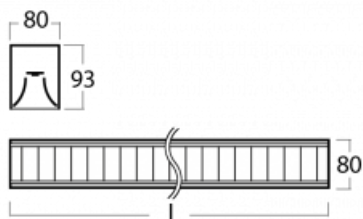

Svítidlo

Lina80-S

05S-230M-25GED/840, B

EPD®

Svítidla rodiny Lina80-S nabízíme v přisazené, závěsné a vestavné variantě, i s prosvětlenými rohy. Systém spojený do dlouhých linií či různých tvarů pomocí překrývaných spojů, které neprosvítají, uplatníte v malé kanceláři i velkém sále.

Technický výkres

Typ montáže	Vestavné, Přisazené, Nástěnné, Závěsné, Lištové
Typ vyzařování	Přímé
Tvar svítidla	Lineární
Barva svítidla	Černá
Materiál	Hliník
Životnost	L90/B50 50 000 hodin
Záruka	5 let
Popis svítidla	Svítidlo vestavné/přisazené/nástěnné/závěsné/lištové
Popis zboží	mřížka matná
Rozměry	1408 mm × 80 mm × 93 mm
Druh optiky	Matná parabolická hliníková mřížka
Světelný tok*	3645 lm
Teplota chromatičnosti	4000 K studená bílá
Měrný výkon	119 lm/W
MacAdam zdroje	2
Index podání barev	80
UGR max. X=4H Y=8H, ρ=70,50,20	16.3
Příkon svítidla*	30.7 W
Zapojení svítidla	DALI
Elektrické napětí	220-240V
Frekvence	50/60Hz