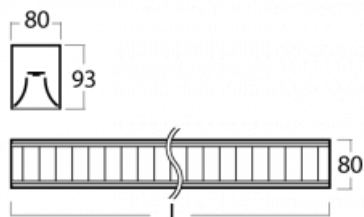

# Lina80-S

05S-230M-25GED/830, S

EPD®

Svítidla rodiny Lina80-S nabízíme v přisazené, závěsné a vestavné variantě, i s prosvětlenými rohy. Systém spojený do dlouhých linií či různých tvarů pomocí překrývaných spojů, které neprosvítají, uplatníte v malé kanceláři i velkém sále.

## Technický výkres

Typ montáže	Vestavné, Přisazené, Nástěnné, Závěsné, Lištové
Typ vyzařování	Přímé
Tvar svítidla	Lineární
Barva svítidla	Stříbrná
Materiál	Hliník
Životnost	L90/B50 50 000 hodin
Záruka	5 let
Popis svítidla	Svítidlo vestavné/přisazené/nástěnné/závěsné/lištové
Popis zboží	mřížka matná
Rozměry	1408 mm × 80 mm × 93 mm
Druh optiky	Matná parabolická hliníková mřížka
Světelný tok	3481 lm ± 10 %
Teplota chromatičnosti	3000 K teplá bílá
Měrný výkon	113 lm/W
MacAdam zdroje	2
Index podání barev	80
UGR max. X=4H Y=8H, ρ=70,50,20	16.2
Příkon svítidla	30.7 W ± 10 %
Zapojení svítidla	Stmívatelné DALI
Elektrické napětí	220-240V
Frekvence	50/60Hz