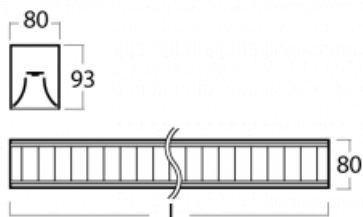

# Lina80-S

05S-230M-25GED/830, S

EPD®

Svítidla rodiny Lina80-S nabízíme v přisazené, závěsné a vestavné variantě, i s prosvětlenými rohy. Systém spojený do dlouhých linií či různých tvarů pomocí překrývaných spojů, které neprosvítají, uplatníte v malé kanceláři i velkém sále.

## Technický výkres

Typ montáže	Vestavné, Přisazené, Nástěnné, Závěsné, Lištové
Typ vyzařování	Přímé
Tvar svítidla	Lineární
Barva svítidla	Stříbrná
Materiál	Hliník
Životnost	L90/B50 50 000 hodin
Záruka	5 let
Popis svítidla	Svítidlo vestavné/přisazené/nástěnné/závěsné/lištové
Popis zboží	mřížka matná
Rozměry	1408 mm × 80 mm × 93 mm
Druh optiky	Matná parabolická hliníková mřížka
Světelný tok*	3481 lm
Teplota chromatičnosti	3000 K teplá bílá
Měrný výkon	113 lm/W
MacAdam zdroje	2
Index podání barev	80
UGR max. X=4H Y=8H, ρ=70,50,20	16.2
Příkon svítidla*	30.7 W
Zapojení svítidla	DALI
Elektrické napětí	220-240V
Frekvence	50/60Hz