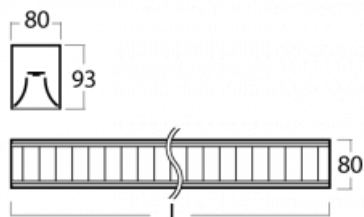

# Lina80-S

05S-230M-25GED/830, B

EPD®

Svítidla rodiny Lina80-S nabízíme v přisazené, závěsné a vestavné variantě, i s prosvětlenými rohy. Systém spojený do dlouhých linií či různých tvarů pomocí překrývaných spojů, které neprosvítají, uplatníte v malé kanceláři i velkém sále.

## Technický výkres

Typ montáže	Vestavné, Přisazené, Nástěnné, Závěsné, Lištové
Typ vyzařování	Přímé
Tvar svítidla	Lineární
Barva svítidla	Černá
Materiál	Hliník
Životnost	L90/B50 50 000 hodin
Záruka	60 měsíců
Popis svítidla	Svítidlo vestavné/přisazené/nástěnné/závěsné/lištové
Popis zboží	mřížka matná
Rozměry	1408 mm × 80 mm × 93 mm
Druh optiky	Matná parabolická hliníková mřížka
Světelný tok*	3481 lm ± 10 %
Teplota chromatičnosti	3000 K teplá bílá
Měrný výkon	113 lm/W
MacAdam zdroje	2
Index podání barev	80
UGR max. X=4H Y=8H, ρ=70,50,20	16.2
Příkon svítidla	30.7 W ± 10 %
Zapojení svítidla	Stmívatelné DALI
Elektrické napětí	220-240V
Frekvence	50/60Hz