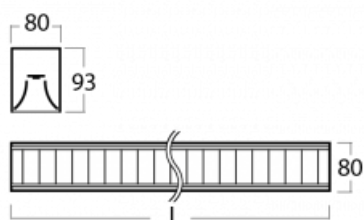

Svítidlo

Lina80-S

05S-230M-20GGE/830, S

EPD®

Svítidla rodiny Lina80-S nabízíme v přisazené, závěsné a vestavné variantě, i s prosvětlenými rohy. Systém spojený do dlouhých linií či různých tvarů pomocí překrývaných spojů, které neprosvítají, uplatníte v malé kanceláři i velkém sále.

Technický výkres

Typ montáže	Vestavné, Přisazené, Nástěnné, Závěsné, Lištové
Typ vyzařování	Přímé
Tvar svítidla	Lineární
Barva svítidla	Stříbrná
Materiál	Hliník
Životnost	L90/B50 50 000 hodin
Záruka	60 měsíců
Popis svítidla	Svítidlo vestavné/přisazené/nástěnné/závěsné/lištové
Popis zboží	mřížka matná
Rozměry	1127 mm × 80 mm × 93 mm
Světelný zdroj	LED MODUL
Druh optiky	Matná parabolická hliníková mřížka
Světelný tok	3610 lm ± 10 %
Teplota chromatičnosti	3000 K teplá bílá
Měrný výkon	107 lm/W
MacAdam zdroje	2
Index podání barev	80
UGR max. X=4H Y=8H, ρ=70,50,20	17.1
Příkon svítidla	33.8 W ± 10 %
Zapojení svítidla	Předřadník nestmívatelný
Elektrické napětí	220-240V
Frekvence	50/60Hz