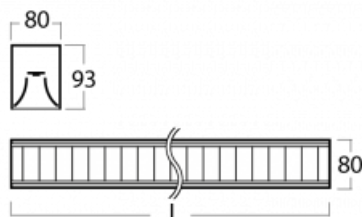

Svítidlo

Lina80-S

05S-230M-20GGD/840, W

EPD®

Svítidla rodiny Lina80-S nabízíme v přisazené, závěsné a vestavné variantě, i s prosvětlenými rohy. Systém spojený do dlouhých linií či různých tvarů pomocí překrývaných spojů, které neprosvítají, uplatníte v malé kanceláři i velkém sále.

Technický výkres

Typ montáže	Vestavné, Přisazené, Nástěnné, Závěsné, Lištové
Typ vyzařování	Přímé
Tvar svítidla	Lineární
Barva svítidla	Bílá
Materiál	Hliník
Životnost	L90/B50 50 000 hodin
Záruka	5 let
Popis svítidla	Svítidlo vestavné/přisazené/nástěnné/závěsné/lištové
Popis zboží	mřížka matná
Rozměry	1127 mm × 80 mm × 93 mm
Druh optiky	Matná parabolická hliníková mřížka
Světelný tok*	3784 lm
Teplota chromatičnosti	4000 K studená bílá
Měrný výkon	112 lm/W
MacAdam zdroje	2
Index podání barev	80
UGR max. X=4H Y=8H, ρ=70,50,20	17.2
Příkon svítidla*	33.8 W
Zapojení svítidla	DALI
Elektrické napětí	220-240V
Frekvence	50/60Hz