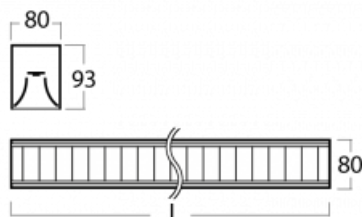

Svítidlo

Lina80-S

05S-230M-20GGD/840, W

EPD®

Svítidla rodiny Lina80-S nabízíme v přisazené, závěsné a vestavné variantě, i s prosvětlenými rohy. Systém spojený do dlouhých linií či různých tvarů pomocí překrývaných spojů, které neprosvítají, uplatníte v malé kanceláři i velkém sále.

Technický výkres

Typ montáže	Vestavné, Přisazené, Nástěnné, Závěsné, Lištové
Typ vyzařování	Přímé
Tvar svítidla	Lineární
Barva svítidla	Bílá
Materiál	Hliník
Životnost	L90/B50 50 000 hodin
Záruka	60 měsíců
Popis svítidla	Svítidlo vestavné/přisazené/nástěnné/závěsné/lištové
Popis zboží	mřížka matná
Rozměry	1127 mm × 80 mm × 93 mm
Druh optiky	Matná parabolická hliníková mřížka
Světelný tok*	3784 lm ± 10 %
Teplota chromatičnosti	4000 K studená bílá
Měrný výkon	112 lm/W
MacAdam zdroje	2
Index podání barev	80
UGR max. X=4H Y=8H, ρ=70,50,20	17.2
Příkon svítidla	33.8 W ± 10 %
Zapojení svítidla	Stmívatelné DALI
Elektrické napětí	220-240V
Frekvence	50/60Hz