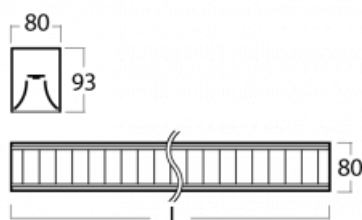

Svítidlo

Lina80-S

05S-230M-20GGD/830, W

EPD®

Svítidla rodiny Lina80-S nabízíme v přisazené, závěsné a vestavné variantě, i s prosvětlenými rohy. Systém spojený do dlouhých linií či různých tvarů pomocí překrývaných spojů, které neprosvítají, uplatníte v malé kanceláři i velkém sále.

Technický výkres

Typ montáže	Vestavné, Přisazené, Nástěnné, Závěsné, Lištové
Typ vyzařování	Přímé
Tvar svítidla	Lineární
Barva svítidla	Bílá
Materiál	Hliník
Životnost	L90/B50 50 000 hodin
Záruka	60 měsíců
Popis svítidla	Svítidlo vestavné/přisazené/nástěnné/závěsné/lištové
Popis zboží	mřížka matná
Rozměry	1127 mm × 80 mm × 93 mm
Druh optiky	Matná parabolická hliníková mřížka
Světelný tok*	3614 lm ± 10 %
Teplota chromatičnosti	3000 K teplá bílá
Měrný výkon	107 lm/W
MacAdam zdroje	2
Index podání barev	80
UGR max. X=4H Y=8H, ρ=70,50,20	17.1
Příkon svítidla	33.8 W ± 10 %
Zapojení svítidla	Stmívatelné DALI
Elektrické napětí	220-240V
Frekvence	50/60Hz