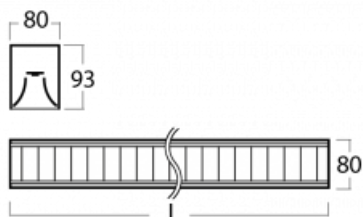

Svítidlo

Lina80-S

05S-230M-20GGD/830, B

EPD®

Svítidla rodiny Lina80-S nabízíme v přisazené, závěsné a vestavné variantě, i s prosvětlenými rohy. Systém spojený do dlouhých linií či různých tvarů pomocí překrývaných spojů, které neprosvítají, uplatníte v malé kanceláři i velkém sále.

Technický výkres

Typ montáže	Vestavné, Přisazené, Nástěnné, Závěsné, Lištové
Typ vyzařování	Přímé
Tvar svítidla	Lineární
Barva svítidla	Černá
Materiál	Hliník
Životnost	L90/B50 50 000 hodin
Záruka	5 let
Popis svítidla	Svítidlo vestavné/přisazené/nástěnné/závěsné/lištové
Popis zboží	mřížka matná
Rozměry	1127 mm × 80 mm × 93 mm
Druh optiky	Matná parabolická hliníková mřížka
Světelný tok*	3614 lm
Teplota chromatičnosti	3000 K teplá bílá
Měrný výkon	107 lm/W
MacAdam zdroje	2
Index podání barev	80
UGR max. X=4H Y=8H, ρ=70,50,20	17.1
Příkon svítidla*	33.8 W
Zapojení svítidla	DALI
Elektrické napětí	220-240V
Frekvence	50/60Hz