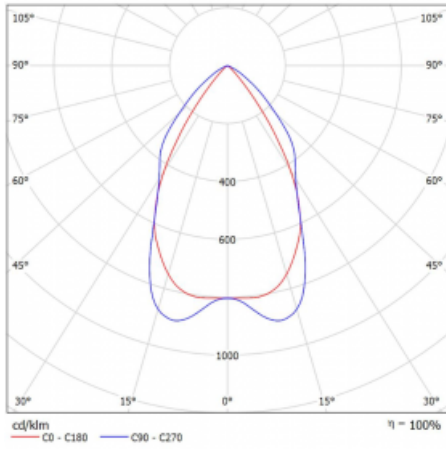

Technický výkres

Typ montáže	Vestavné, Přisazené, Nástěnné, Závěsné, Lištové
Typ vyzařování	Přímé
Tvar svítidla	Lineární
Barva svítidla	Černá
Materiál	Hliník
Životnost	L90/B50 50 000 hodin
Záruka	5 let
Popis svítidla	Svítidlo vestavné/přisazené/nástěnné/závěsné/lištové
Popis zboží	mřížka matná
Rozměry	1127 mm × 80 mm × 93 mm
Druh optiky	Matná parabolická hliníková mřížka
Světelný tok*	3614 lm
Teplota chromatičnosti	3000 K teplá bílá
Měrný výkon	107 lm/W
MacAdam zdroje	2
Index podání barev	80
UGR max. X=4H Y=8H, ρ=70,50,20	17.1
Příkon svítidla*	33.8 W
Zapojení svítidla	DALI
Elektrické napětí	220-240V
Frekvence	50/60Hz

 **CE IP 20**

*±10 %

Křivka

Ke stažení[Montážní návod](#)[Fotografie](#)