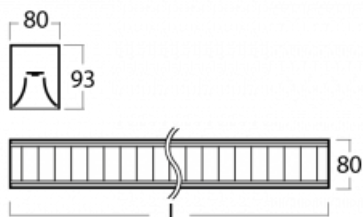

Svítidlo

Lina80-S

05S-230M-20GEE/830, S

EPD®

Svítidla rodiny Lina80-S nabízíme v přisazené, závěsné a vestavné variantě, i s prosvětlenými rohy. Systém spojený do dlouhých linií či různých tvarů pomocí překrývaných spojů, které neprosvítají, uplatníte v malé kanceláři i velkém sále.

Technický výkres

Typ montáže	Vestavné, Přisazené, Nástěnné, Závěsné, Lištové
Typ vyzařování	Přímé
Tvar svítidla	Lineární
Barva svítidla	Stříbrná
Materiál	Hliník
Životnost	L90/B50 50 000 hodin
Záruka	5 let
Popis svítidla	Svítidlo vestavné/přisazené/nástěnné/závěsné/lištové
Popis zboží	mřížka matná
Rozměry	1127 mm × 80 mm × 93 mm
Světelný zdroj	LED MODUL
Druh optiky	Matná parabolická hliníková mřížka
Světelný tok*	2780 lm
Teplota chromatičnosti	3000 K teplá bílá
Měrný výkon	113 lm/W
MacAdam zdroje	2
Index podání barev	80
UGR max. X=4H Y=8H, ρ=70,50,20	16.2
Příkon svítidla*	24.6 W
Zapojení svítidla	ON/OFF
Elektrické napětí	220-240V
Frekvence	50/60Hz