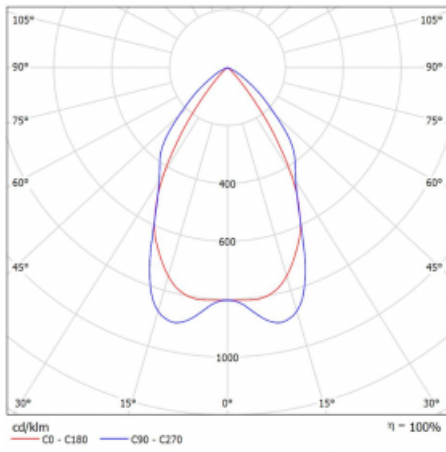

Technický výkres

Typ montáže	Vestavné, Přisazené, Nástěnné, Závěsné, Lištové
Typ vyzařování	Přímé
Tvar svítidla	Lineární
Barva svítidla	Černá
Materiál	Hliník
Životnost	L90/B50 50 000 hodin
Záruka	5 let
Popis svítidla	Svítidlo vestavné/přisazené/nástěnné/závěsné/lištové
Popis zboží	mřížka matná
Rozměry	1127 mm × 80 mm × 93 mm
Světelný zdroj	LED MODUL
Druh optiky	Matná parabolická hliníková mřížka
Světelný tok*	2780 lm
Teplota chromatičnosti	3000 K teplá bílá
Měrný výkon	113 lm/W
MacAdam zdroje	2
Index podání barev	80
UGR max. X=4H Y=8H, ρ=70,50,20	16.2
Příkon svítidla*	24.6 W
Zapojení svítidla	ON/OFF
Elektrické napětí	220-240V
Frekvence	50/60Hz

  IP 20

*±10 %

Křivka

Ke stažení[Montážní návod](#)[Fotografie](#)