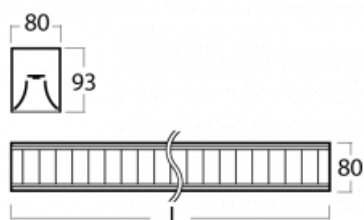

Svítidlo

Lina80-S

05S-230M-20GED/830, W

EPD®

Svítidla rodiny Lina80-S nabízíme v přisazené, závěsné a vestavné variantě, i s prosvětlenými rohy. Systém spojený do dlouhých linií či různých tvarů pomocí překrývaných spojů, které neprosvítají, uplatníte v malé kanceláři i velkém sále.

Technický výkres

Typ montáže	Vestavné, Přisazené, Nástěnné, Závěsné, Lištové
Typ vyzařování	Přímé
Tvar svítidla	Lineární
Barva svítidla	Bílá
Materiál	Hliník
Životnost	L90/B50 50 000 hodin
Záruka	5 let
Popis svítidla	Svítidlo vestavné/přisazené/nástěnné/závěsné/lištové
Popis zboží	mřížka matná
Rozměry	1127 mm × 80 mm × 93 mm
Druh optiky	Matná parabolická hliníková mřížka
Světelný tok*	2785 lm
Teplota chromatičnosti	3000 K teplá bílá
Měrný výkon	113 lm/W
MacAdam zdroje	2
Index podání barev	80
UGR max. X=4H Y=8H, ρ=70,50,20	16.2
Příkon svítidla*	24.6 W
Zapojení svítidla	DALI
Elektrické napětí	220-240V
Frekvence	50/60Hz