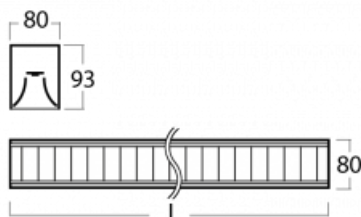

Svítidlo

Lina80-S

05S-230M-20GED/830, B

EPD®

Svítidla rodiny Lina80-S nabízíme v přisazené, závěsné a vestavné variantě, i s prosvětlenými rohy. Systém spojený do dlouhých linií či různých tvarů pomocí překrývaných spojů, které neprosvítají, uplatníte v malé kanceláři i velkém sále.

Technický výkres

Typ montáže	Vestavné, Přisazené, Nástěnné, Závěsné, Lištové
Typ vyzařování	Přímé
Tvar svítidla	Lineární
Barva svítidla	Černá
Materiál	Hliník
Životnost	L90/B50 50 000 hodin
Záruka	5 let
Popis svítidla	Svítidlo vestavné/přisazené/nástěnné/závěsné/lištové
Popis zboží	mřížka matná
Rozměry	1127 mm × 80 mm × 93 mm
Druh optiky	Matná parabolická hliníková mřížka
Světelný tok*	2785 lm
Teplota chromatičnosti	3000 K teplá bílá
Měrný výkon	113 lm/W
MacAdam zdroje	2
Index podání barev	80
UGR max. X=4H Y=8H, ρ=70,50,20	16.2
Příkon svítidla*	24.6 W
Zapojení svítidla	DALI
Elektrické napětí	220-240V
Frekvence	50/60Hz