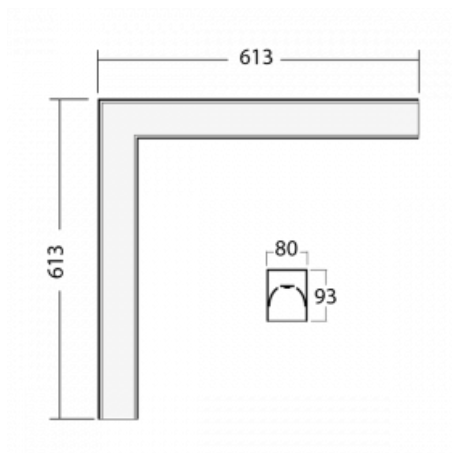

# Lina80-S

05S-220K-20GHTD/840, W

EPD®

Svítidla rodiny Lina80-S nabízíme v přisazené, závěsné a vestavné variantě, i s prosvětlenými rohy. Systém spojený do dlouhých linií či různých tvarů pomocí překrývaných spojů, které neprosvítají, uplatníte v malé kanceláři i velkém sále.

## Technický výkres

Typ montáže	Vestavné, Přisazené, Nástěnné, Závěsné, Lištové
Typ vyzařování	Přímé
Tvar svítidla	Rohové
Barva svítidla	Bílá
Materiál	Hliník
Životnost	L80/B10 70 000 hodin
Záruka	5 let
Popis svítidla	Svítidlo vestavné/přisazené/nástěnné/závěsné/lištové
Rozměry	613 mm × 613 mm × 93 mm
Hmotnost	0.9 kg
Světelný zdroj	LED MODUL
Druh optiky	Opálový difusor
Světelný tok*	5350 lm
Teplota chromatičnosti	4000 K studená bílá
Měrný výkon	122 lm/W
MacAdam zdroje	2
Index podání barev	80
UGR max. X=4H Y=8H, ρ=70,50,20	26.5
Příkon svítidla*	43.8 W
Zapojení svítidla	Další druhy stmívání
Elektrické napětí	220-240V
Frekvence	50/60Hz