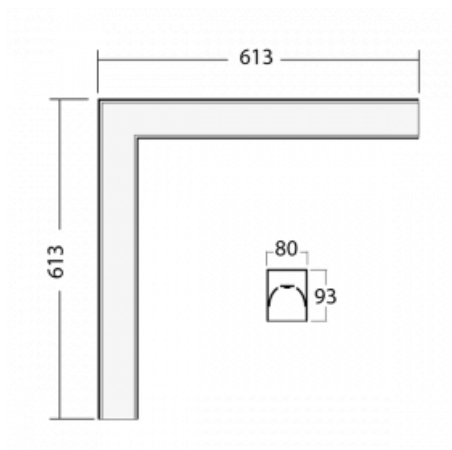

Svítidlo

Lina80-S

05S-220K-20GHTD/830, W

EPD®

Svítidla rodiny Lina80-S nabízíme v přisazené, závěsné a vestavné variantě, i s prosvětlenými rohy. Systém spojený do dlouhých linií či různých tvarů pomocí překrývaných spojů, které neprosvítají, uplatníte v malé kanceláři i velkém sále.

Technický výkres

Typ montáže	Vestavné, Přisazené, Nástěnné, Závěsné, Lištové
Typ vyzařování	Přímé
Tvar svítidla	Rohové
Barva svítidla	Bílá
Materiál	Hliník
Životnost	L80/B10 70 000 hodin
Záruka	5 let
Popis svítidla	Svítidlo vestavné/přisazené/nástěnné/závěsné/lištové
Rozměry	613 mm × 613 mm × 93 mm
Hmotnost	0.9 kg
Světelný zdroj	LED MODUL
Druh optiky	Opálový difusor
Světelný tok*	5090 lm
Teplota chromatičnosti	3000 K teplá bílá
Měrný výkon	116 lm/W
MacAdam zdroje	2
Index podání barev	80
UGR max. X=4H Y=8H, ρ=70,50,20	28.7
Příkon svítidla*	43.8 W
Zapojení svítidla	Další druhy stmívání
Elektrické napětí	220-240V
Frekvence	50/60Hz