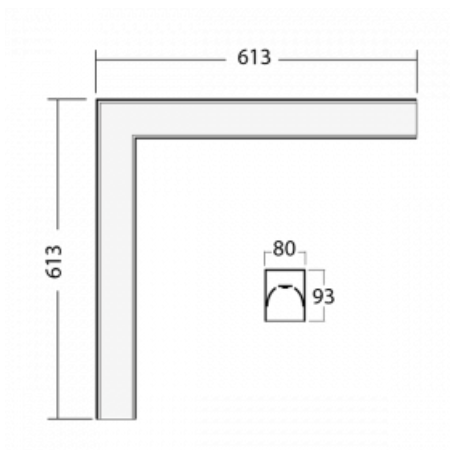

Svítidlo

Lina80-S

05S-220K-20GHTD/830, S

EPD®

Svítidla rodiny Lina80-S nabízíme v přisazené, závěsné a vestavné variantě, i s prosvětlenými rohy. Systém spojený do dlouhých linií či různých tvarů pomocí překrývaných spojů, které neprosvítají, uplatníte v malé kanceláři i velkém sále.

Technický výkres

Typ montáže	Vestavné, Přisazené, Nástěnné, Závěsné, Lištové
Typ vyzařování	Přímé
Tvar svítidla	Rohové
Barva svítidla	Stříbrná
Materiál	Hliník
Životnost	L80/B10 70 000 hodin
Záruka	5 let
Popis svítidla	Svítidlo vestavné/přisazené/nástěnné/závěsné/lištové
Rozměry	613 mm × 613 mm × 93 mm
Hmotnost	0.9 kg
Světelný zdroj	LED MODUL
Druh optiky	Opálový difusor
Světelný tok*	5090 lm
Teplota chromatičnosti	3000 K teplá bílá
Měrný výkon	116 lm/W
MacAdam zdroje	2
Index podání barev	80
UGR max. X=4H Y=8H, ρ=70,50,20	28.7
Příkon svítidla*	43.8 W
Zapojení svítidla	Další druhy stmívání
Elektrické napětí	220-240V
Frekvence	50/60Hz