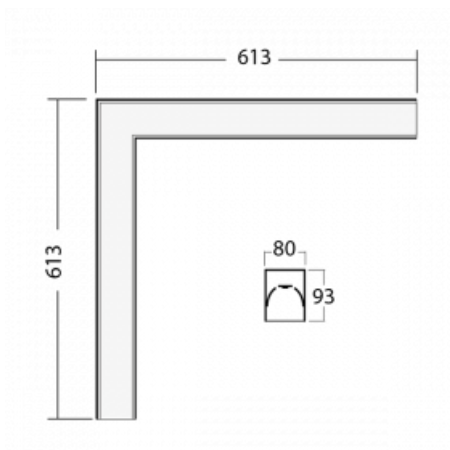

Svítidlo

Lina80-S

05S-220K-20GHE/840, W

EPD®

Svítidla rodiny Lina80-S nabízíme v přisazené, závěsné a vestavné variantě, i s prosvětlenými rohy. Systém spojený do dlouhých linií či různých tvarů pomocí překrývaných spojů, které neprosvítají, uplatníte v malé kanceláři i velkém sále.

Technický výkres

Typ montáže	Vestavné, Přisazené, Nástěnné, Závěsné, Lištové
Typ vyzařování	Přímé
Tvar svítidla	Rohové
Barva svítidla	Bílá
Materiál	Hliník
Životnost	L80/B10 70 000 hodin
Záruka	5 let
Popis svítidla	Svítidlo vestavné/přisazené/nástěnné/závěsné/lištové
Rozměry	613 mm × 613 mm × 93 mm
Světelný zdroj	LED MODUL
Druh optiky	Opálový difusor
Světelný tok*	5350 lm
Teplota chromatičnosti	4000 K studená bílá
Měrný výkon	122 lm/W
MacAdam zdroje	2
Index podání barev	80
UGR max. X=4H Y=8H, ρ=70,50,20	26.5
Příkon svítidla*	43.8 W
Zapojení svítidla	ON/OFF
Elektrické napětí	220-240V
Frekvence	50/60Hz