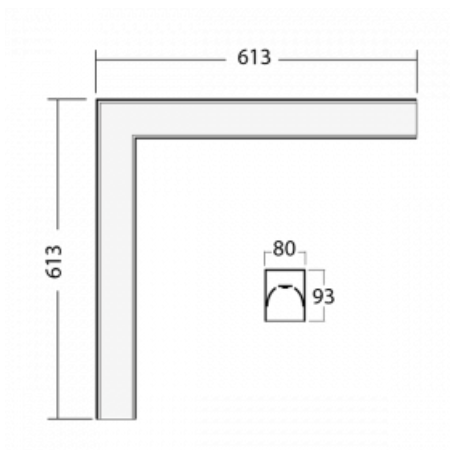

Svítidlo

Lina80-S

05S-220K-20GHE/840, S

EPD®

Svítidla rodiny Lina80-S nabízíme v přisazené, závěsné a vestavné variantě, i s prosvětlenými rohy. Systém spojený do dlouhých linií či různých tvarů pomocí překrývaných spojů, které neprosvítají, uplatníte v malé kanceláři i velkém sále.

Technický výkres

Typ montáže	Vestavné, Přisazené, Nástěnné, Závěsné, Lištové
Typ vyzařování	Přímé
Tvar svítidla	Rohové
Barva svítidla	Stříbrná
Materiál	Hliník
Životnost	L80/B10 70 000 hodin
Záruka	5 let
Popis svítidla	Svítidlo vestavné/přisazené/nástěnné/závěsné/lištové
Rozměry	613 mm × 613 mm × 93 mm
Hmotnost	0.9 kg
Světelný zdroj	LED MODUL
Druh optiky	Opálový difusor
Světelný tok*	5350 lm
Teplota chromatičnosti	4000 K studená bílá
Měrný výkon	122 lm/W
MacAdam zdroje	2
Index podání barev	80
UGR max. X=4H Y=8H, ρ=70,50,20	26.5
Příkon svítidla*	43.8 W
Zapojení svítidla	ON/OFF
Elektrické napětí	220-240V
Frekvence	50/60Hz