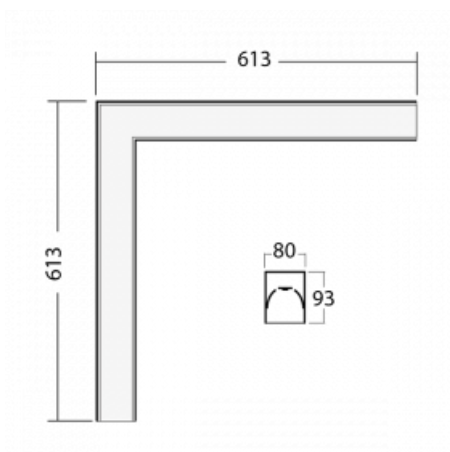

Svítidlo

Lina80-S

05S-220K-20GHE/840, B

EPD®

Svítidla rodiny Lina80-S nabízíme v přisazené, závěsné a vestavné variantě, i s prosvětlenými rohy. Systém spojený do dlouhých linií či různých tvarů pomocí překrývaných spojů, které neprosvítají, uplatníte v malé kanceláři i velkém sále.

Technický výkres

Typ montáže	Vestavné, Přisazené, Nástěnné, Závěsné, Lištové
Typ vyzařování	Přímé
Tvar svítidla	Rohové
Barva svítidla	Černá
Materiál	Hliník
Životnost	L80/B10 70 000 hodin
Záruka	60 měsíců
Popis svítidla	Svítidlo vestavné/přisazené/nástěnné/závěsné/lištové
Rozměry	613 mm × 613 mm × 93 mm
Hmotnost	0.9 kg
Světelný zdroj	LED MODUL
Druh optiky	Opálový difusor
Světelný tok*	5350 lm ± 10 %
Teplota chromatičnosti	4000 K studená bílá
Měrný výkon	122 lm/W
MacAdam zdroje	2
Index podání barev	80
UGR max. X=4H Y=8H, ρ=70,50,20	26.5
Příkon svítidla	43.8 W ± 10 %
Zapojení svítidla	Předřadník nestmívatelný
Elektrické napětí	220-240V
Frekvence	50/60Hz