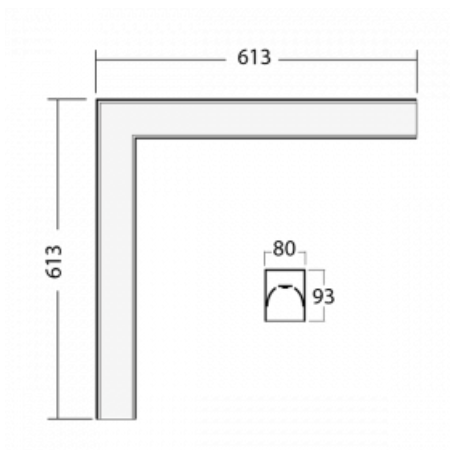

Svítidlo

Lina80-S

05S-220K-20GHE/840, B

EPD®

Svítidla rodiny Lina80-S nabízíme v přisazené, závěsné a vestavné variantě, i s prosvětlenými rohy. Systém spojený do dlouhých linií či různých tvarů pomocí překrývaných spojů, které neprosvítají, uplatníte v malé kanceláři i velkém sále.

Technický výkres

Typ montáže	Vestavné, Přisazené, Nástěnné, Závěsné, Lištové
Typ vyzařování	Přímé
Tvar svítidla	Rohové
Barva svítidla	Černá
Materiál	Hliník
Životnost	L80/B10 70 000 hodin
Záruka	5 let
Popis svítidla	Svítidlo vestavné/přisazené/nástěnné/závěsné/lištové
Rozměry	613 mm × 613 mm × 93 mm
Hmotnost	0.9 kg
Světelný zdroj	LED MODUL
Druh optiky	Opálový difusor
Světelný tok*	5350 lm
Teplota chromatičnosti	4000 K studená bílá
Měrný výkon	122 lm/W
MacAdam zdroje	2
Index podání barev	80
UGR max. X=4H Y=8H, ρ=70,50,20	26.5
Příkon svítidla*	43.8 W
Zapojení svítidla	ON/OFF
Elektrické napětí	220-240V
Frekvence	50/60Hz

⊕ CE IP 40

*±10 %

Ke stažení

Montážní návod

Fotografie