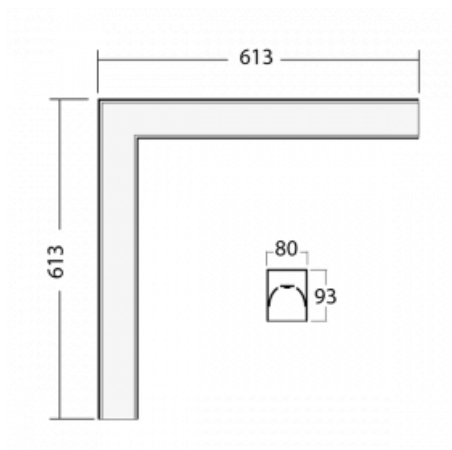

Svítidlo

Lina80-S

05S-220K-20GHE/830, W

EPD®

Svítidla rodiny Lina80-S nabízíme v přisazené, závěsné a vestavné variantě, i s prosvětlenými rohy. Systém spojený do dlouhých linií či různých tvarů pomocí překrývaných spojů, které neprosvítají, uplatníte v malé kanceláři i velkém sále.

Technický výkres

Typ montáže	Vestavné, Přisazené, Nástěnné, Závěsné, Lištové
Typ vyzařování	Přímé
Tvar svítidla	Rohové
Barva svítidla	Bílá
Materiál	Hliník
Životnost	L80/B10 70 000 hodin
Záruka	5 let
Popis svítidla	Svítidlo vestavné/přisazené/nástěnné/závěsné/lištové
Rozměry	613 mm × 613 mm × 93 mm
Hmotnost	0.9 kg
Světelný zdroj	LED MODUL
Druh optiky	Opálový difusor
Světelný tok*	5090 lm
Teplota chromatičnosti	3000 K teplá bílá
Měrný výkon	116 lm/W
MacAdam zdroje	2
Index podání barev	80
UGR max. X=4H Y=8H, ρ=70,50,20	28.7
Příkon svítidla*	43.8 W
Zapojení svítidla	ON/OFF
Elektrické napětí	220-240V
Frekvence	50/60Hz

  IP 40

*±10 %

Ke stažení[Montážní návod](#)[Fotografie](#)