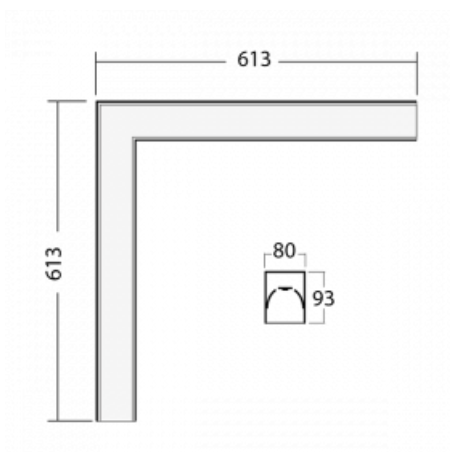

Svítidlo

Lina80-S

05S-220K-20GHE/830, S

EPD®

Svítidla rodiny Lina80-S nabízíme v přisazené, závěsné a vestavné variantě, i s prosvětlenými rohy. Systém spojený do dlouhých linií či různých tvarů pomocí překrývaných spojů, které neprosvitají, uplatníte v malé kanceláři i velkém sále.

Technický výkres

Typ montáže	Vestavné, Přisazené, Nástěnné, Závěsné, Lištové
Typ vyzařování	Přímé
Tvar svítidla	Rohové
Barva svítidla	Stříbrná
Materiál	Hliník
Životnost	L80/B10 70 000 hodin
Záruka	5 let
Popis svítidla	Svítidlo vestavné/přisazené/nástěnné/závěsné/lištové
Rozměry	613 mm × 613 mm × 93 mm
Hmotnost	5.1 kg
Světelný zdroj	LED MODUL
Druh optiky	Opálový difusor
Světelný tok*	5090 lm
Teplota chromatičnosti	3000 K teplá bílá
Měrný výkon	116 lm/W
MacAdam zdroje	2
Index podání barev	80
UGR max. X=4H Y=8H, ρ=70,50,20	28.7
Příkon svítidla*	43.8 W
Zapojení svítidla	ON/OFF
Elektrické napětí	220-240V
Frekvence	50/60Hz

⊕ CE IP 40

*±10 %

Ke stažení[Montážní návod](#)[Fotografie](#)