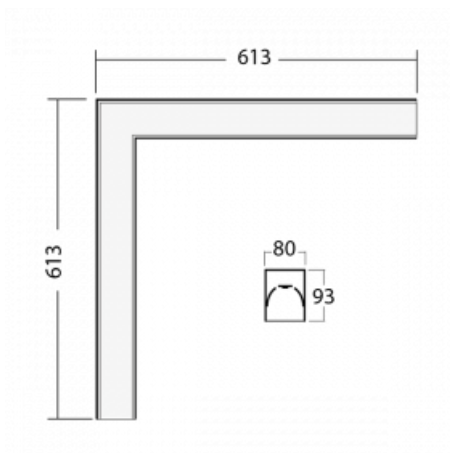

Svítidlo

Lina80-S

05S-220K-20GHE/830, B

EPD®

Svítidla rodiny Lina80-S nabízíme v přisazené, závěsné a vestavné variantě, i s prosvětlenými rohy. Systém spojený do dlouhých linií či různých tvarů pomocí překrývaných spojů, které neprosvítají, uplatníte v malé kanceláři i velkém sále.

Technický výkres

Typ montáže	Vestavné, Přisazené, Nástěnné, Závěsné, Lištové
Typ vyzařování	Přímé
Tvar svítidla	Rohové
Barva svítidla	Černá
Materiál	Hliník
Životnost	L80/B10 70 000 hodin
Záruka	5 let
Popis svítidla	Svítidlo vestavné/přisazené/nástěnné/závěsné/lištové
Rozměry	613 mm × 613 mm × 93 mm
Hmotnost	0.9 kg
Světelný zdroj	LED MODUL
Druh optiky	Opálový difusor
Světelný tok*	5090 lm
Teplota chromatičnosti	3000 K teplá bílá
Měrný výkon	116 lm/W
MacAdam zdroje	2
Index podání barev	80
UGR max. X=4H Y=8H, ρ=70,50,20	28.7
Příkon svítidla*	43.8 W
Zapojení svítidla	ON/OFF
Elektrické napětí	220-240V
Frekvence	50/60Hz