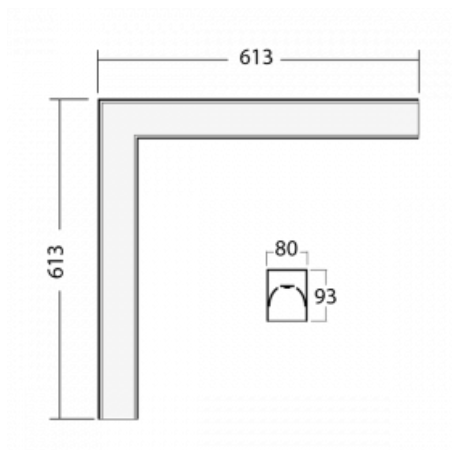

# Lina80-S

05S-220K-20GHD/840, W

EPD®

Svítidla rodiny Lina80-S nabízíme v přisazené, závěsné a vestavné variantě, i s prosvětlenými rohy. Systém spojený do dlouhých linií či různých tvarů pomocí překrývaných spojů, které neprosvitají, uplatníte v malé kanceláři i velkém sále.

## Technický výkres

Typ montáže	Vestavné, Přisazené, Nástěnné, Závěsné, Lištové
Typ vyzařování	Přímé
Tvar svítidla	Rohové
Barva svítidla	Bílá
Materiál	Hliník
Životnost	L80/B10 70 000 hodin
Záruka	5 let
Popis svítidla	Svítidlo vestavné/přisazené/nástěnné/závěsné/lištové
Rozměry	613 mm × 613 mm × 93 mm
Hmotnost	11,2 kg
Světelný zdroj	LED MODUL
Druh optiky	Opálový difusor
Světelný tok*	5350 lm
Teplota chromatičnosti	4000 K studená bílá
Měrný výkon	122 lm/W
MacAdam zdroje	2
Index podání barev	80
UGR max. X=4H Y=8H, ρ=70,50,20	26,5
Příkon svítidla*	43,8 W
Zapojení svítidla	DALI
Elektrické napětí	220-240V
Frekvence	50/60Hz