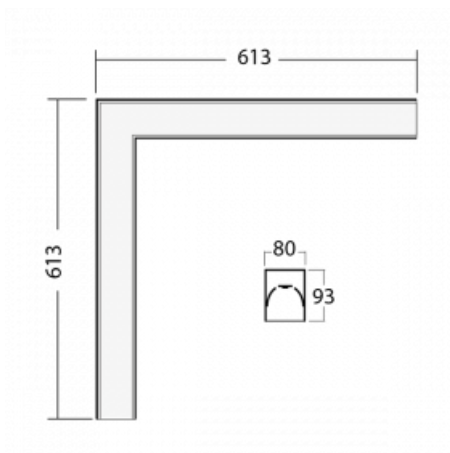

# Lina80-S

05S-220K-20GHD/840, S

EPD®

Svítidla rodiny Lina80-S nabízíme v přisazené, závěsné a vestavné variantě, i s prosvětlenými rohy. Systém spojený do dlouhých linií či různých tvarů pomocí překrývaných spojů, které neprosvitají, uplatníte v malé kanceláři i velkém sále.

## Technický výkres

Typ montáže	Vestavné, Přisazené, Nástěnné, Závěsné, Lištové
Typ vyzařování	Přímé
Tvar svítidla	Rohové
Barva svítidla	Stříbrná
Materiál	Hliník
Životnost	L80/B10 70 000 hodin
Záruka	5 let
Popis svítidla	Svítidlo vestavné/přisazené/nástěnné/závěsné/lištové
Rozměry	613 mm × 613 mm × 93 mm
Hmotnost	11,2 kg
Světelný zdroj	LED MODUL
Druh optiky	Opálový difusor
Světelný tok*	5350 lm
Teplota chromatičnosti	4000 K studená bílá
Měrný výkon	122 lm/W
MacAdam zdroje	2
Index podání barev	80
UGR max. X=4H Y=8H, ρ=70,50,20	26,5
Příkon svítidla*	43,8 W
Zapojení svítidla	DALI
Elektrické napětí	220-240V
Frekvence	50/60Hz