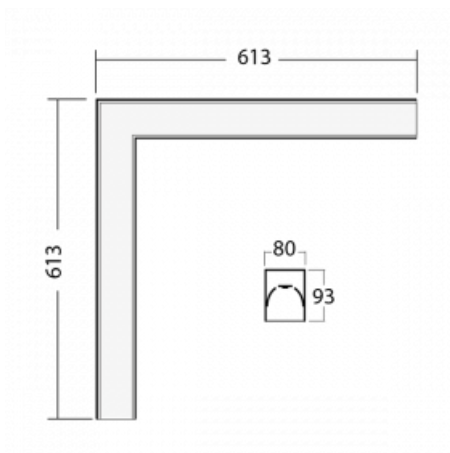

Svítidlo

Lina80-S

05S-220K-20GHD/840, S

EPD®

Svítidla rodiny Lina80-S nabízíme v přisazené, závěsné a vestavné variantě, i s prosvětlenými rohy. Systém spojený do dlouhých linií či různých tvarů pomocí překrývaných spojů, které neprosvitají, uplatníte v malé kanceláři i velkém sále.

Technický výkres

Typ montáže	Vestavné, Přisazené, Nástěnné, Závěsné, Lištové
Typ vyzařování	Přímé
Tvar svítidla	Rohové
Barva svítidla	Stříbrná
Materiál	Hliník
Životnost	L80/B10 70 000 hodin
Záruka	60 měsíců
Popis svítidla	Svítidlo vestavné/přisazené/nástěnné/závěsné/lištové
Rozměry	613 mm × 613 mm × 93 mm
Hmotnost	11,2 kg
Světelný zdroj	LED MODUL
Druh optiky	Opálový difusor
Světelný tok*	5350 lm ± 10 %
Teplota chromatičnosti	4000 K studená bílá
Měrný výkon	122 lm/W
MacAdam zdroje	2
Index podání barev	80
UGR max. X=4H Y=8H, ρ=70,50,20	26,5
Příkon svítidla	43,8 W ± 10 %
Zapojení svítidla	Stmívatelné DALI
Elektrické napětí	220-240V
Frekvence	50/60Hz