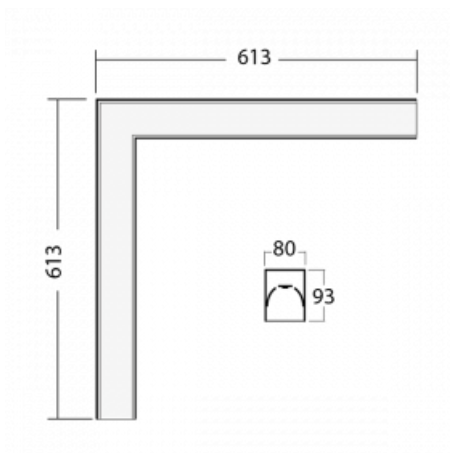

Svítidlo

Lina80-S

05S-220K-20GHD/840, B

EPD®

Svítidla rodiny Lina80-S nabízíme v přisazené, závěsné a vestavné variantě, i s prosvětlenými rohy. Systém spojený do dlouhých linií či různých tvarů pomocí překrývaných spojů, které neprosvítají, uplatníte v malé kanceláři i velkém sále.

Technický výkres

Typ montáže	Vestavné, Přisazené, Nástěnné, Závěsné, Lištové
Typ vyzařování	Přímé
Tvar svítidla	Rohové
Barva svítidla	Černá
Materiál	Hliník
Životnost	L80/B10 70 000 hodin
Záruka	5 let
Popis svítidla	Svítidlo vestavné/přisazené/nástěnné/závěsné/lištové
Rozměry	613 mm × 613 mm × 93 mm
Hmotnost	11,2 kg
Světelný zdroj	LED MODUL
Druh optiky	Opálový difusor
Světelný tok*	5350 lm
Teplota chromatičnosti	4000 K studená bílá
Měrný výkon	122 lm/W
MacAdam zdroje	2
Index podání barev	80
UGR max. X=4H Y=8H, ρ=70,50,20	26,5
Příkon svítidla*	43,8 W
Zapojení svítidla	DALI
Elektrické napětí	220-240V
Frekvence	50/60Hz