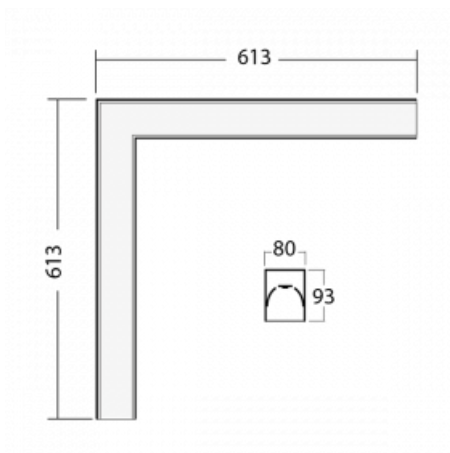

# Lina80-S

05S-220K-20GHD/830, W

EPD®

Svítidla rodiny Lina80-S nabízíme v přisazené, závěsné a vestavné variantě, i s prosvětlenými rohy. Systém spojený do dlouhých linií či různých tvarů pomocí překrývaných spojů, které neprosvítají, uplatníte v malé kanceláři i velkém sále.

## Technický výkres

Typ montáže	Vestavné, Přisazené, Nástěnné, Závěsné, Lištové
Typ vyzařování	Přímé
Tvar svítidla	Rohové
Barva svítidla	Bílá
Materiál	Hliník
Životnost	L80/B10 70 000 hodin
Záruka	5 let
Popis svítidla	Svítidlo vestavné/přisazené/nástěnné/závěsné/lištové
Rozměry	613 mm × 613 mm × 93 mm
Hmotnost	0.9 kg
Světelný zdroj	LED MODUL
Druh optiky	Opálový difusor
Světelný tok*	5090 lm
Teplota chromatičnosti	3000 K teplá bílá
Měrný výkon	116 lm/W
MacAdam zdroje	2
Index podání barev	80
UGR max. X=4H Y=8H, ρ=70,50,20	28.7
Příkon svítidla*	43.8 W
Zapojení svítidla	DALI
Elektrické napětí	220-240V
Frekvence	50/60Hz