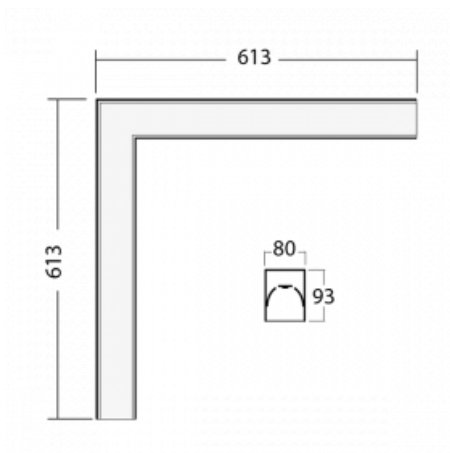

# Lina80-S

05S-220K-20GHD/830, W

EPD®

Svítidla rodiny Lina80-S nabízíme v přisazené, závěsné a vestavné variantě, i s prosvětlenými rohy. Systém spojený do dlouhých linií či různých tvarů pomocí překrývaných spojů, které neprosvítají, uplatníte v malé kanceláři i velkém sále.

## Technický výkres

Typ montáže	Vestavné, Přisazené, Nástěnné, Závěsné, Lištové
Typ vyzařování	Přímé
Tvar svítidla	Rohové
Barva svítidla	Bílá
Materiál	Hliník
Životnost	L80/B10 70 000 hodin
Záruka	60 měsíců
Popis svítidla	Svítidlo vestavné/přisazené/nástěnné/závěsné/lištové
Rozměry	613 mm × 613 mm × 93 mm
Hmotnost	0.9 kg
Světelný zdroj	LED MODUL
Druh optiky	Opálový difusor
Světelný tok	5090 lm ± 10 %
Teplota chromatičnosti	3000 K teplá bílá
Měrný výkon	116 lm/W
MacAdam zdroje	2
Index podání barev	80
UGR max. X=4H Y=8H, ρ=70,50,20	28.7
Příkon svítidla	43.8 W ± 10 %
Zapojení svítidla	Stmívatelné DALI
Elektrické napětí	220-240V
Frekvence	50/60Hz