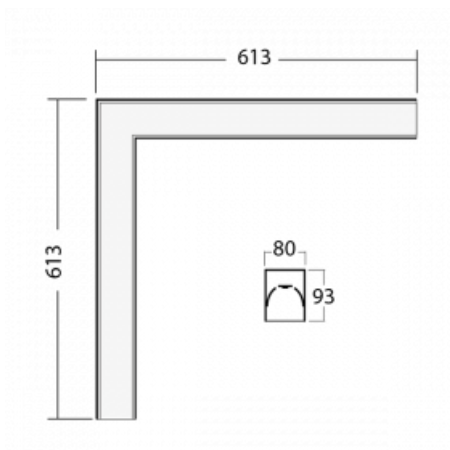

# Lina80-S

05S-220K-20GHD/830, S

**EPD®**

Svítidla rodiny Lina80-S nabízíme v přisazené, závěsné a vestavné variantě, i s prosvětlenými rohy. Systém spojený do dlouhých linií či různých tvarů pomocí překrývaných spojů, které neprosvítají, uplatníte v malé kanceláři i velkém sále.

## Technický výkres

Typ montáže	Vestavné, Přisazené, Nástěnné, Závěsné, Lištové
Typ vyzařování	Přímé
Tvar svítidla	Rohové
Barva svítidla	Stříbrná
Materiál	Hliník
Životnost	L80/B10 70 000 hodin
Záruka	5 let
Popis svítidla	Svítidlo vestavné/přisazené/nástěnné/závěsné/lištové
Rozměry	613 mm × 613 mm × 93 mm
Světelný zdroj	LED MODUL
Druh optiky	Opálový difusor
Světelný tok*	5090 lm
Teplota chromatičnosti	3000 K teplá bílá
Měrný výkon	116 lm/W
MacAdam zdroje	2
Index podání barev	80
UGR max. X=4H Y=8H, ρ=70,50,20	28.7
Příkon svítidla*	43.8 W
Zapojení svítidla	DALI
Elektrické napětí	220-240V
Frekvence	50/60Hz