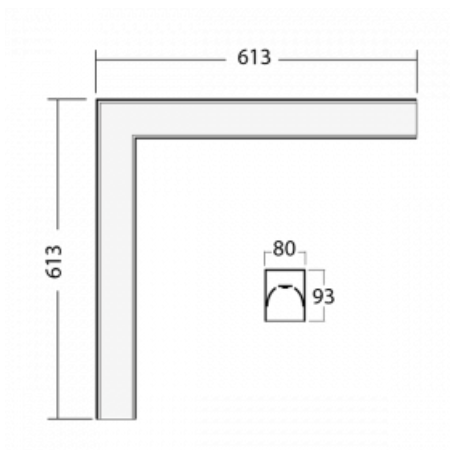

Svítidlo

Lina80-S

05S-220K-20GHD/830, B

EPD®

Svítidla rodiny Lina80-S nabízíme v přisazené, závěsné a vestavné variantě, i s prosvětlenými rohy. Systém spojený do dlouhých linií či různých tvarů pomocí překrývaných spojů, které neprosvítají, uplatníte v malé kanceláři i velkém sále.

Technický výkres

Typ montáže	Vestavné, Přisazené, Nástěnné, Závěsné, Lištové
Typ vyzařování	Přímé
Tvar svítidla	Rohové
Barva svítidla	Černá
Materiál	Hliník
Životnost	L80/B10 70 000 hodin
Záruka	5 let
Popis svítidla	Svítidlo vestavné/přisazené/nástěnné/závěsné/lištové
Rozměry	613 mm × 613 mm × 93 mm
Světelný zdroj	LED MODUL
Druh optiky	Opálový difusor
Světelný tok*	5090 lm
Teplota chromatičnosti	3000 K teplá bílá
Měrný výkon	116 lm/W
MacAdam zdroje	2
Index podání barev	80
UGR max. X=4H Y=8H, ρ=70,50,20	28.7
Příkon svítidla*	43.8 W
Zapojení svítidla	DALI
Elektrické napětí	220-240V
Frekvence	50/60Hz

 **CE IP 40**

*±10 %

Ke stažení[Montážní návod](#)[Fotografie](#)