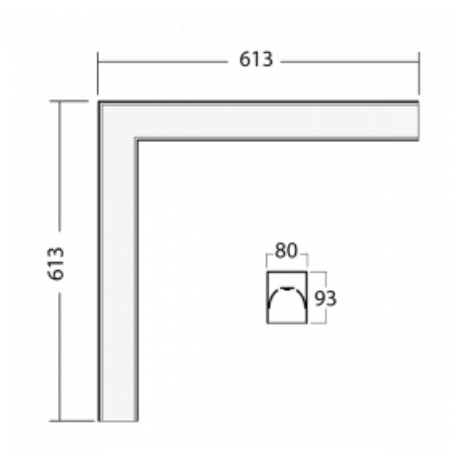

Svítidlo

Lina80-S

05S-220K-20GGTD/840, W

EPD®

Svítidla rodiny Lina80-S nabízíme v přisazené, závěsné a vestavné variantě, i s prosvětlenými rohy. Systém spojený do dlouhých linií či různých tvarů pomocí překrývaných spojů, které neprosvítají, uplatníte v malé kanceláři i velkém sále.

Technický výkres

Typ montáže	Vestavné, Přisazené, Nástěnné, Závěsné, Lištové
Typ vyzařování	Přímé
Tvar svítidla	Rohové
Barva svítidla	Bílá
Materiál	Hliník
Životnost	L90/B50 50 000 hodin
Záruka	5 let
Popis svítidla	Svítidlo vestavné/přisazené/nástěnné/závěsné/lištové
Rozměry	613 mm × 613 mm × 93 mm
Světelný zdroj	LED MODUL
Druh optiky	Opálový difusor
Světelný tok*	3270 lm
Teplota chromatičnosti	4000 K studená bílá
Měrný výkon	132 lm/W
MacAdam zdroje	2
Index podání barev	80
UGR max. X=4H Y=8H, ρ=70,50,20	24.8
Příkon svítidla*	24.8 W
Zapojení svítidla	Další druhy stmívání
Elektrické napětí	220-240V
Frekvence	50/60Hz

 CE IP 40

*±10 %

Ke stažení[Montážní návod](#)[Fotografie](#)