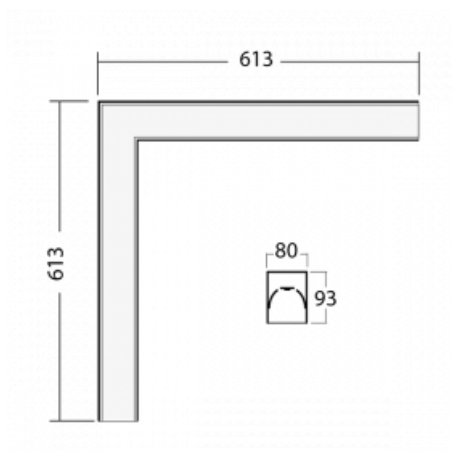

Svítidlo

Lina80-S

05S-220K-20GGTD/840, W

EPD®

Svítidla rodiny Lina80-S nabízíme v přisazené, závěsné a vestavné variantě, i s prosvětlenými rohy. Systém spojený do dlouhých linií či různých tvarů pomocí překrývaných spojů, které neprosvítají, uplatníte v malé kanceláři i velkém sále.

Technický výkres

Typ montáže	Vestavné, Přisazené, Nástěnné, Závěsné, Lištové
Typ vyzařování	Přímé
Tvar svítidla	Rohové
Barva svítidla	Bílá
Materiál	Hliník
Životnost	L90/B50 50 000 hodin
Záruka	60 měsíců
Popis svítidla	Svítidlo vestavné/přisazené/nástěnné/závěsné/lištové
Rozměry	613 mm × 613 mm × 93 mm
Světelný zdroj	LED MODUL
Druh optiky	Opálový difusor
Světelný tok	3270 lm ± 10 %
Teplota chromatičnosti	4000 K studená bílá
Měrný výkon	132 lm/W
MacAdam zdroje	2
Index podání barev	80
UGR max. X=4H Y=8H, ρ=70,50,20	24.8
Příkon svítidla	24.8 W ± 10 %
Zapojení svítidla	Stmívatelné DALI nebo tlačítkem
Elektrické napětí	220-240V
Frekvence	50/60Hz