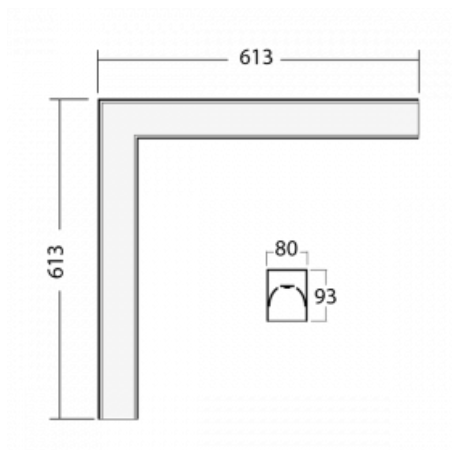

# Lina80-S

05S-220K-20GGTD/830, S

EPD®

Svítidla rodiny Lina80-S nabízíme v přisazené, závěsné a vestavné variantě, i s prosvětlenými rohy. Systém spojený do dlouhých linií či různých tvarů pomocí překrývaných spojů, které neprosvítají, uplatníte v malé kanceláři i velkém sále.

## Technický výkres

Typ montáže	Vestavné, Přisazené, Nástěnné, Závěsné, Lištové
Typ vyzařování	Přímé
Tvar svítidla	Rohové
Barva svítidla	Stříbrná
Materiál	Hliník
Životnost	L90/B50 50 000 hodin
Záruka	60 měsíců
Popis svítidla	Svítidlo vestavné/přisazené/nástěnné/závěsné/lištové
Rozměry	613 mm × 613 mm × 93 mm
Světelný zdroj	LED MODUL
Druh optiky	Opálový difusor
Světelný tok*	3110 lm ± 10 %
Teplota chromatičnosti	3000 K teplá bílá
Měrný výkon	125 lm/W
MacAdam zdroje	2
Index podání barev	80
UGR max. X=4H Y=8H, ρ=70,50,20	27
Příkon svítidla	24.8 W ± 10 %
Zapojení svítidla	Stmívatelné DALI nebo tlačítkem
Elektrické napětí	220-240V
Frekvence	50/60Hz