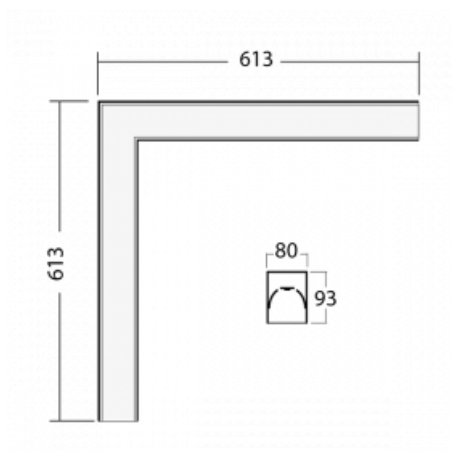

Svítidlo

Lina80-S

05S-220K-20GGTD/830, B

EPD®

Svítidla rodiny Lina80-S nabízíme v přisazené, závěsné a vestavné variantě, i s prosvětlenými rohy. Systém spojený do dlouhých linií či různých tvarů pomocí překrývaných spojů, které neprosvítají, uplatníte v malé kanceláři i velkém sále.

Technický výkres

Typ montáže	Vestavné, Přisazené, Nástěnné, Závěsné, Lištové
Typ vyzařování	Přímé
Tvar svítidla	Rohové
Barva svítidla	Černá
Materiál	Hliník
Životnost	L90/B50 50 000 hodin
Záruka	5 let
Popis svítidla	Svítidlo vestavné/přisazené/nástěnné/závěsné/lištové
Rozměry	613 mm × 613 mm × 93 mm
Světelný zdroj	LED MODUL
Druh optiky	Opálový difusor
Světelný tok*	3110 lm
Teplota chromatičnosti	3000 K teplá bílá
Měrný výkon	125 lm/W
MacAdam zdroje	2
Index podání barev	80
UGR max. X=4H Y=8H, ρ=70,50,20	27
Příkon svítidla*	24.8 W
Zapojení svítidla	Další druhy stmívání
Elektrické napětí	220-240V
Frekvence	50/60Hz