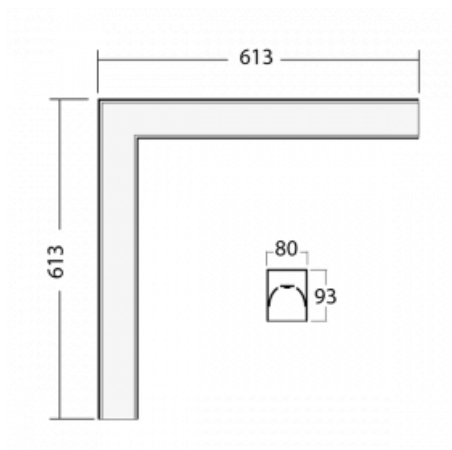

Svítidlo

Lina80-S

05S-220K-20GGE/830, S

EPD®

Svítidla rodiny Lina80-S nabízíme v přisazené, závěsné a vestavné variantě, i s prosvětlenými rohy. Systém spojený do dlouhých linií či různých tvarů pomocí překrývaných spojů, které neprosvítají, uplatníte v malé kanceláři i velkém sále.

Technický výkres

Typ montáže	Vestavné, Přisazené, Nástěnné, Závěsné, Lištové
Typ vyzařování	Přímé
Tvar svítidla	Rohové
Barva svítidla	Stříbrná
Materiál	Hliník
Životnost	L90/B50 50 000 hodin
Záruka	5 let
Popis svítidla	Svítidlo vestavné/přisazené/nástěnné/závěsné/lištové
Rozměry	613 mm × 613 mm × 93 mm
Světelný zdroj	LED MODUL
Druh optiky	Opálový difusor
Světelný tok*	3110 lm
Teplota chromatičnosti	3000 K teplá bílá
Měrný výkon	125 lm/W
MacAdam zdroje	2
Index podání barev	80
UGR max. X=4H Y=8H, ρ=70,50,20	27
Příkon svítidla*	24.8 W
Zapojení svítidla	ON/OFF
Elektrické napětí	220-240V
Frekvence	50/60Hz

 **CE IP 40**

*±10 %

Ke stažení[Montážní návod](#)[Fotografie](#)