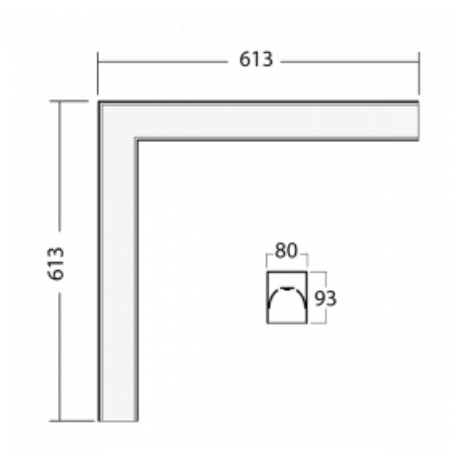

Svítidlo

Lina80-S

05S-220K-20GGE/830, B

EPD®

Svítidla rodiny Lina80-S nabízíme v přisazené, závěsné a vestavné variantě, i s prosvětlenými rohy. Systém spojený do dlouhých linií či různých tvarů pomocí překrývaných spojů, které neprosvítají, uplatníte v malé kanceláři i velkém sále.

Technický výkres

Typ montáže	Vestavné, Přisazené, Nástěnné, Závěsné, Lištové
Typ vyzařování	Přímé
Tvar svítidla	Rohové
Barva svítidla	Černá
Materiál	Hliník
Životnost	L90/B50 50 000 hodin
Záruka	5 let
Popis svítidla	Svítidlo vestavné/přisazené/nástěnné/závěsné/lištové
Rozměry	613 mm × 613 mm × 93 mm
Světelný zdroj	LED MODUL
Druh optiky	Opálový difusor
Světelný tok*	3110 lm
Teplota chromatičnosti	3000 K teplá bílá
Měrný výkon	125 lm/W
MacAdam zdroje	2
Index podání barev	80
UGR max. X=4H Y=8H, ρ=70,50,20	27
Příkon svítidla*	24.8 W
Zapojení svítidla	ON/OFF
Elektrické napětí	220-240V
Frekvence	50/60Hz