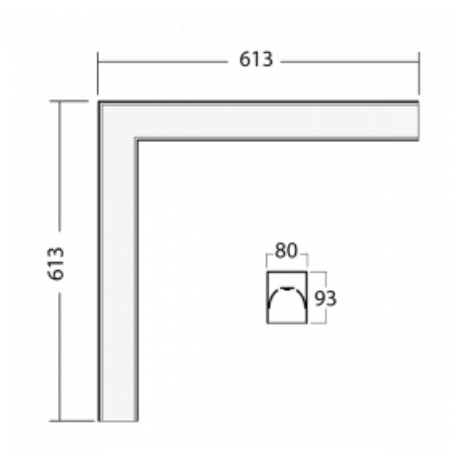

Svítidlo

Lina80-S

05S-220K-20GGD/840, W

EPD®

Svítidla rodiny Lina80-S nabízíme v přisazené, závěsné a vestavné variantě, i s prosvětlenými rohy. Systém spojený do dlouhých linií či různých tvarů pomocí překrývaných spojů, které neprosvítají, uplatníte v malé kanceláři i velkém sále.

Technický výkres

Typ montáže	Vestavné, Přisazené, Nástěnné, Závěsné, Lištové
Typ vyzařování	Přímé
Tvar svítidla	Rohové
Barva svítidla	Bílá
Materiál	Hliník
Životnost	L90/B50 50 000 hodin
Záruka	5 let
Popis svítidla	Svítidlo vestavné/přisazené/nástěnné/závěsné/lištové
Rozměry	613 mm × 613 mm × 93 mm
Světelný zdroj	LED MODUL
Druh optiky	Opálový difusor
Světelný tok*	3270 lm
Teplota chromatičnosti	4000 K studená bílá
Měrný výkon	132 lm/W
MacAdam zdroje	2
Index podání barev	80
UGR max. X=4H Y=8H, ρ=70,50,20	24.8
Příkon svítidla*	24.8 W
Zapojení svítidla	DALI
Elektrické napětí	220-240V
Frekvence	50/60Hz

 **CE IP 40**

*±10 %

Ke stažení[Montážní návod](#)[Fotografie](#)