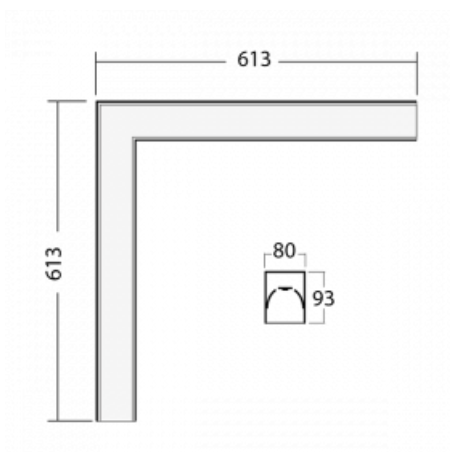

Svítidlo

Lina80-S

05S-220K-20GGD/840, B

EPD®

Svítidla rodiny Lina80-S nabízíme v přisazené, závěsné a vestavné variantě, i s prosvětlenými rohy. Systém spojený do dlouhých linií či různých tvarů pomocí překrývaných spojů, které neprosvítají, uplatníte v malé kanceláři i velkém sále.

Technický výkres

Typ montáže	Vestavné, Přisazené, Nástěnné, Závěsné, Lištové
Typ vyzařování	Přímé
Tvar svítidla	Rohové
Barva svítidla	Černá
Materiál	Hliník
Životnost	L90/B50 50 000 hodin
Záruka	5 let
Popis svítidla	Svítidlo vestavné/přisazené/nástěnné/závěsné/lištové
Rozměry	613 mm × 613 mm × 93 mm
Světelný zdroj	LED MODUL
Druh optiky	Opálový difusor
Světelný tok*	3270 lm
Teplota chromatičnosti	4000 K studená bílá
Měrný výkon	132 lm/W
MacAdam zdroje	2
Index podání barev	80
UGR max. X=4H Y=8H, ρ=70,50,20	24.8
Příkon svítidla*	24.8 W
Zapojení svítidla	DALI
Elektrické napětí	220-240V
Frekvence	50/60Hz

 **CE IP 40**

*±10 %

Ke stažení[Montážní návod](#)[Fotografie](#)