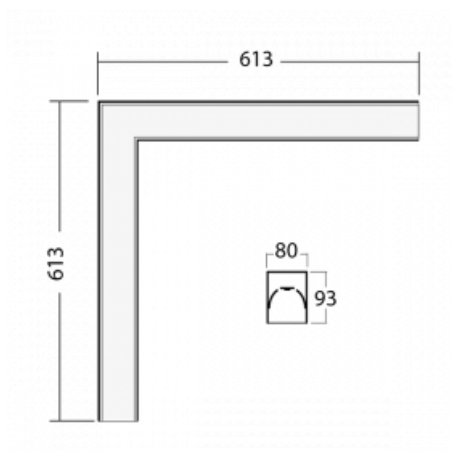

# Lina80-S

05S-220K-20GGD/830, W

EPD®

Svítidla rodiny Lina80-S nabízíme v přisazené, závěsné a vestavné variantě, i s prosvětlenými rohy. Systém spojený do dlouhých linií či různých tvarů pomocí překrývaných spojů, které neprosvítají, uplatníte v malé kanceláři i velkém sále.

## Technický výkres

Typ montáže	Vestavné, Přisazené, Nástěnné, Závěsné, Lištové
Typ vyzařování	Přímé
Tvar svítidla	Rohové
Barva svítidla	Bílá
Materiál	Hliník
Životnost	L90/B50 50 000 hodin
Záruka	5 let
Popis svítidla	Svítidlo vestavné/přisazené/nástěnné/závěsné/lištové
Rozměry	613 mm × 613 mm × 93 mm
Světelný zdroj	LED MODUL
Druh optiky	Opálový difusor
Světelný tok*	3110 lm
Teplota chromatičnosti	3000 K teplá bílá
Měrný výkon	125 lm/W
MacAdam zdroje	2
Index podání barev	80
UGR max. X=4H Y=8H, ρ=70,50,20	27
Příkon svítidla*	24.8 W
Zapojení svítidla	DALI
Elektrické napětí	220-240V
Frekvence	50/60Hz