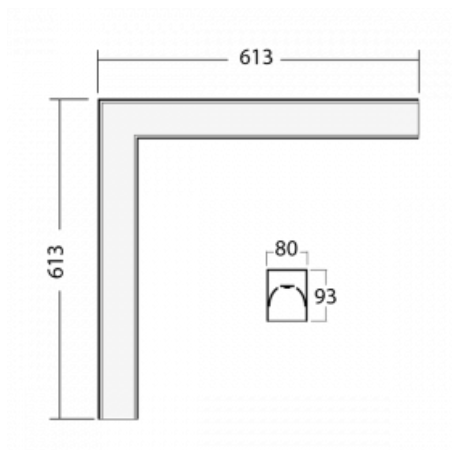

# Lina80-S

05S-220K-20GGD/830, W

EPD®

Svítidla rodiny Lina80-S nabízíme v přisazené, závěsné a vestavné variantě, i s prosvětlenými rohy. Systém spojený do dlouhých linií či různých tvarů pomocí překrývaných spojů, které neprosvítají, uplatníte v malé kanceláři i velkém sále.

## Technický výkres

Typ montáže	Vestavné, Přisazené, Nástěnné, Závěsné, Lištové
Typ vyzařování	Přímé
Tvar svítidla	Rohové
Barva svítidla	Bílá
Materiál	Hliník
Životnost	L90/B50 50 000 hodin
Záruka	60 měsíců
Popis svítidla	Svítidlo vestavné/přisazené/nástěnné/závěsné/lištové
Rozměry	613 mm × 613 mm × 93 mm
Světelný zdroj	LED MODUL
Druh optiky	Opálový difusor
Světelný tok*	3110 lm ± 10 %
Teplota chromatičnosti	3000 K teplá bílá
Měrný výkon	125 lm/W
MacAdam zdroje	2
Index podání barev	80
UGR max. X=4H Y=8H, ρ=70,50,20	27
Příkon svítidla	24.8 W ± 10 %
Zapojení svítidla	Stmívatelné DALI
Elektrické napětí	220-240V
Frekvence	50/60Hz