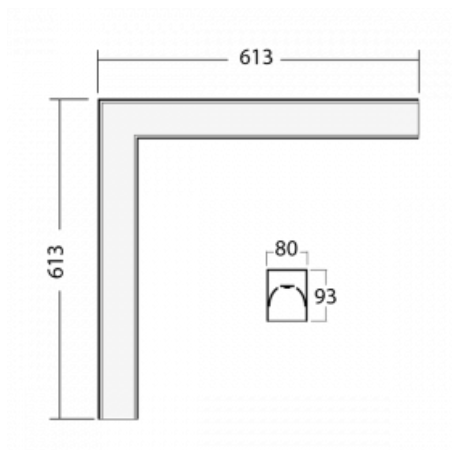

# Lina80-S

05S-220K-20GGD/830, S

EPD®

Svítidla rodiny Lina80-S nabízíme v přisazené, závěsné a vestavné variantě, i s prosvětlenými rohy. Systém spojený do dlouhých linií či různých tvarů pomocí překrývaných spojů, které neprosvítají, uplatníte v malé kanceláři i velkém sále.

## Technický výkres

Typ montáže	Vestavné, Přisazené, Nástěnné, Závěsné, Lištové
Typ vyzařování	Přímé
Tvar svítidla	Rohové
Barva svítidla	Stříbrná
Materiál	Hliník
Životnost	L90/B50 50 000 hodin
Záruka	5 let
Popis svítidla	Svítidlo vestavné/přisazené/nástěnné/závěsné/lištové
Rozměry	613 mm × 613 mm × 93 mm
Světelný zdroj	LED MODUL
Druh optiky	Opálový difusor
Světelný tok*	3110 lm
Teplota chromatičnosti	3000 K teplá bílá
Měrný výkon	125 lm/W
MacAdam zdroje	2
Index podání barev	80
UGR max. X=4H Y=8H, ρ=70,50,20	27
Příkon svítidla*	24.8 W
Zapojení svítidla	DALI
Elektrické napětí	220-240V
Frekvence	50/60Hz