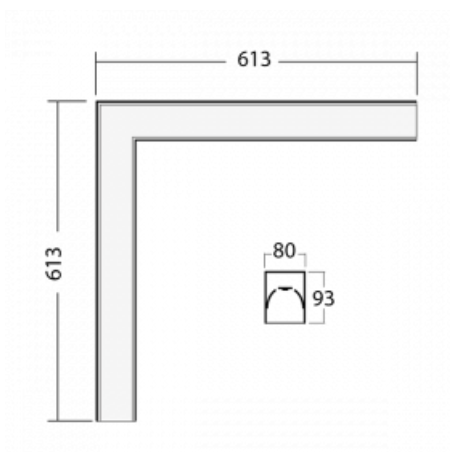

Svítidlo

Lina80-S

05S-220K-20GGD/830, B

EPD®

Svítidla rodiny Lina80-S nabízíme v přisazené, závěsné a vestavné variantě, i s prosvětlenými rohy. Systém spojený do dlouhých linií či různých tvarů pomocí překrývaných spojů, které neprosvítají, uplatníte v malé kanceláři i velkém sále.

Technický výkres

Typ montáže	Vestavné, Přisazené, Nástěnné, Závěsné, Lištové
Typ vyzařování	Přímé
Tvar svítidla	Rohové
Barva svítidla	Černá
Materiál	Hliník
Životnost	L90/B50 50 000 hodin
Záruka	5 let
Popis svítidla	Svítidlo vestavné/přisazené/nástěnné/závěsné/lištové
Rozměry	613 mm × 613 mm × 93 mm
Hmotnost	5.1 kg
Světelný zdroj	LED MODUL
Druh optiky	Opálový difusor
Světelný tok*	3110 lm
Teplota chromatičnosti	3000 K teplá bílá
Měrný výkon	125 lm/W
MacAdam zdroje	2
Index podání barev	80
UGR max. X=4H Y=8H, ρ=70,50,20	27
Příkon svítidla*	24.8 W
Zapojení svítidla	DALI
Elektrické napětí	220-240V
Frekvence	50/60Hz

⊕ CE IP 40

*±10 %

Ke stažení

Montážní návod

Fotografie