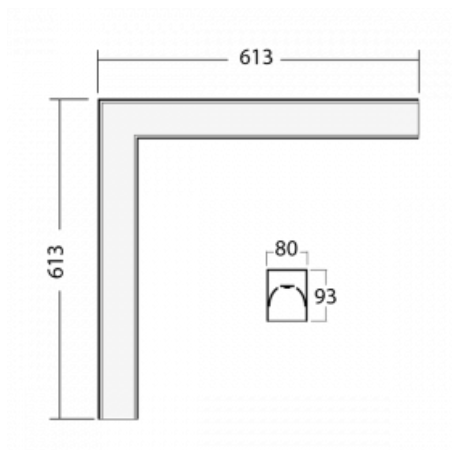

Svítidlo

Lina80-S

05S-220K-20GETD/840, S

EPD®

Svítidla rodiny Lina80-S nabízíme v přisazené, závěsné a vestavné variantě, i s prosvětlenými rohy. Systém spojený do dlouhých linií či různých tvarů pomocí překrývaných spojů, které neprosvítají, uplatníte v malé kanceláři i velkém sále.

Technický výkres

Typ montáže	Vestavné, Přisazené, Nástěnné, Závěsné, Lištové
Typ vyzařování	Přímé
Tvar svítidla	Rohové
Barva svítidla	Stříbrná
Materiál	Hliník
Životnost	L90/B50 50 000 hodin
Záruka	5 let
Popis svítidla	Svítidlo vestavné/přisazené/nástěnné/závěsné/lištové
Rozměry	613 mm × 613 mm × 93 mm
Světelný zdroj	LED MODUL
Druh optiky	Opálový difusor
Světelný tok*	2130 lm
Teplota chromatičnosti	4000 K studená bílá
Měrný výkon	144 lm/W
MacAdam zdroje	2
Index podání barev	80
UGR max. X=4H Y=8H, ρ=70,50,20	23.3
Příkon svítidla*	14.8 W
Zapojení svítidla	Další druhy stmívání
Elektrické napětí	220-240V
Frekvence	50/60Hz

 **CE IP 40**

*±10 %

Ke stažení[Montážní návod](#)[Fotografie](#)