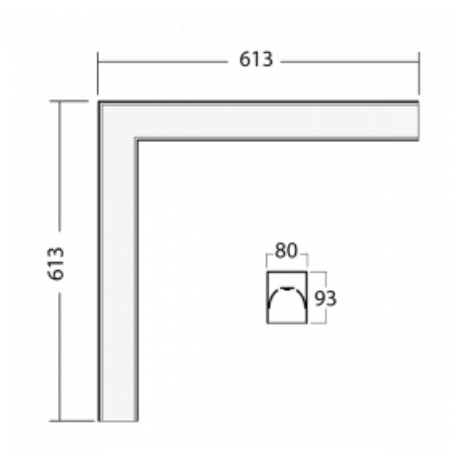

Svítidlo

Lina80-S

05S-220K-20GETD/840, S

EPD®

Svítidla rodiny Lina80-S nabízíme v přisazené, závěsné a vestavné variantě, i s prosvětlenými rohy. Systém spojený do dlouhých linií či různých tvarů pomocí překrývaných spojů, které neprosvítají, uplatníte v malé kanceláři i velkém sále.

Technický výkres

Typ montáže	Vestavné, Přisazené, Nástěnné, Závěsné, Lištové
Typ vyzařování	Přímé
Tvar svítidla	Rohové
Barva svítidla	Stříbrná
Materiál	Hliník
Životnost	L90/B50 50 000 hodin
Záruka	60 měsíců
Popis svítidla	Svítidlo vestavné/přisazené/nástěnné/závěsné/lištové
Rozměry	613 mm × 613 mm × 93 mm
Světelný zdroj	LED MODUL
Druh optiky	Opálový difusor
Světelný tok*	2130 lm ± 10 %
Teplota chromatičnosti	4000 K studená bílá
Měrný výkon	144 lm/W
MacAdam zdroje	2
Index podání barev	80
UGR max. X=4H Y=8H, ρ=70,50,20	23.3
Příkon svítidla	14.8 W ± 10 %
Zapojení svítidla	Stmívatelné DALI nebo tlačítkem
Elektrické napětí	220-240V
Frekvence	50/60Hz