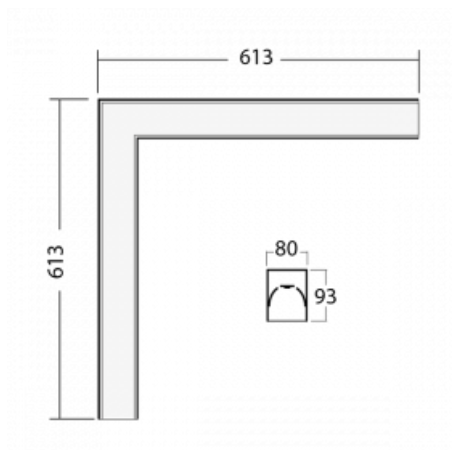

Svítidlo

Lina80-S

05S-220K-20GETD/840, B

EPD®

Svítidla rodiny Lina80-S nabízíme v přisazené, závěsné a vestavné variantě, i s prosvětlenými rohy. Systém spojený do dlouhých linií či různých tvarů pomocí překrývaných spojů, které neprosvítají, uplatníte v malé kanceláři i velkém sále.

Technický výkres

Typ montáže	Vestavné, Přisazené, Nástěnné, Závěsné, Lištové
Typ vyzařování	Přímé
Tvar svítidla	Rohové
Barva svítidla	Černá
Materiál	Hliník
Životnost	L90/B50 50 000 hodin
Záruka	60 měsíců
Popis svítidla	Svítidlo vestavné/přisazené/nástěnné/závěsné/lištové
Rozměry	613 mm × 613 mm × 93 mm
Světelný zdroj	LED MODUL
Druh optiky	Opálový difusor
Světelný tok*	2130 lm ± 10 %
Teplota chromatičnosti	4000 K studená bílá
Měrný výkon	144 lm/W
MacAdam zdroje	2
Index podání barev	80
UGR max. X=4H Y=8H, ρ=70,50,20	23.3
Příkon svítidla	14.8 W ± 10 %
Zapojení svítidla	Stmívatelné DALI nebo tlačítkem
Elektrické napětí	220-240V
Frekvence	50/60Hz