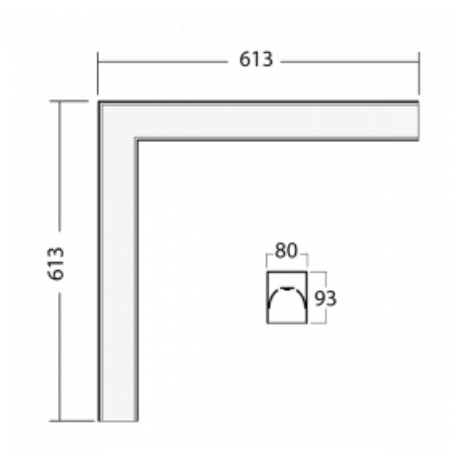

Svítidlo

Lina80-S

05S-220K-20GETD/840, B

EPD®

Svítidla rodiny Lina80-S nabízíme v přisazené, závěsné a vestavné variantě, i s prosvětlenými rohy. Systém spojený do dlouhých linií či různých tvarů pomocí překrývaných spojů, které neprosvítají, uplatníte v malé kanceláři i velkém sále.

Technický výkres

Typ montáže	Vestavné, Přisazené, Nástěnné, Závěsné, Lištové
Typ vyzařování	Přímé
Tvar svítidla	Rohové
Barva svítidla	Černá
Materiál	Hliník
Životnost	L90/B50 50 000 hodin
Záruka	5 let
Popis svítidla	Svítidlo vestavné/přisazené/nástěnné/závěsné/lištové
Rozměry	613 mm × 613 mm × 93 mm
Světelný zdroj	LED MODUL
Druh optiky	Opálový difusor
Světelný tok*	2130 lm
Teplota chromatičnosti	4000 K studená bílá
Měrný výkon	144 lm/W
MacAdam zdroje	2
Index podání barev	80
UGR max. X=4H Y=8H, ρ=70,50,20	23.3
Příkon svítidla*	14.8 W
Zapojení svítidla	Další druhy stmívání
Elektrické napětí	220-240V
Frekvence	50/60Hz

 **CE IP 40**

*±10 %

Ke stažení[Montážní návod](#)[Fotografie](#)