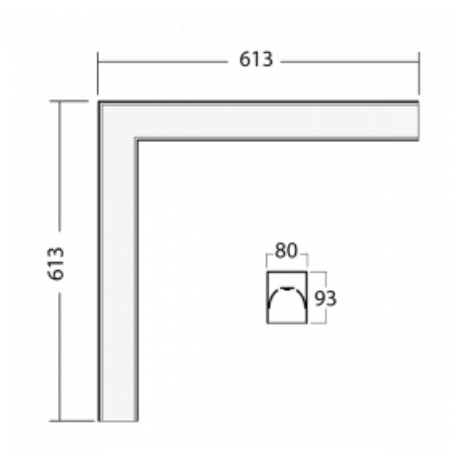

# Lina80-S

05S-220K-20GETD/830, W

EPD®

Svítidla rodiny Lina80-S nabízíme v přisazené, závěsné a vestavné variantě, i s prosvětlenými rohy. Systém spojený do dlouhých linií či různých tvarů pomocí překrývaných spojů, které neprosvítají, uplatníte v malé kanceláři i velkém sále.

## Technický výkres

Typ montáže	Vestavné, Přisazené, Nástěnné, Závěsné, Lištové
Typ vyzařování	Přímé
Tvar svítidla	Rohové
Barva svítidla	Bílá
Materiál	Hliník
Životnost	L90/B50 50 000 hodin
Záruka	60 měsíců
Popis svítidla	Svítidlo vestavné/přisazené/nástěnné/závěsné/lištové
Rozměry	613 mm × 613 mm × 93 mm
Světelný zdroj	LED MODUL
Druh optiky	Opálový difusor
Světelný tok*	2030 lm ± 10 %
Teplota chromatičnosti	3000 K teplá bílá
Měrný výkon	137 lm/W
MacAdam zdroje	2
Index podání barev	80
UGR max. X=4H Y=8H, ρ=70,50,20	20.8
Příkon svítidla	14.8 W ± 10 %
Zapojení svítidla	Stmívatelné DALI nebo tlačítkem
Elektrické napětí	220-240V
Frekvence	50/60Hz