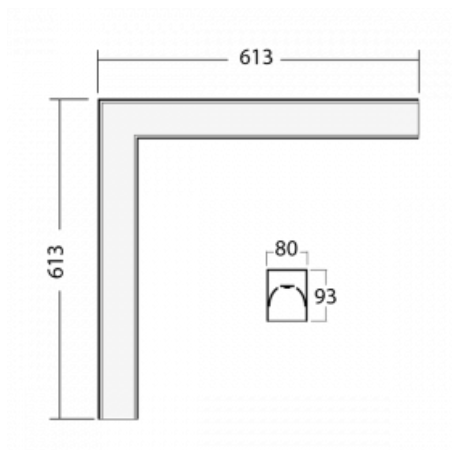

Svítidlo

Lina80-S

05S-220K-20GETD/830, S

EPD®

Svítidla rodiny Lina80-S nabízíme v přisazené, závěsné a vestavné variantě, i s prosvětlenými rohy. Systém spojený do dlouhých linií či různých tvarů pomocí překrývaných spojů, které neprosvítají, uplatníte v malé kanceláři i velkém sále.

Technický výkres

Typ montáže	Vestavné, Přisazené, Nástěnné, Závěsné, Lištové
Typ vyzařování	Přímé
Tvar svítidla	Rohové
Barva svítidla	Stříbrná
Materiál	Hliník
Životnost	L90/B50 50 000 hodin
Záruka	60 měsíců
Popis svítidla	Svítidlo vestavné/přisazené/nástěnné/závěsné/lištové
Rozměry	613 mm × 613 mm × 93 mm
Světelný zdroj	LED MODUL
Druh optiky	Opálový difusor
Světelný tok*	2030 lm ± 10 %
Teplota chromatičnosti	3000 K teplá bílá
Měrný výkon	137 lm/W
MacAdam zdroje	2
Index podání barev	80
UGR max. X=4H Y=8H, ρ=70,50,20	20.8
Příkon svítidla	14.8 W ± 10 %
Zapojení svítidla	Stmívatelné DALI nebo tlačítkem
Elektrické napětí	220-240V
Frekvence	50/60Hz