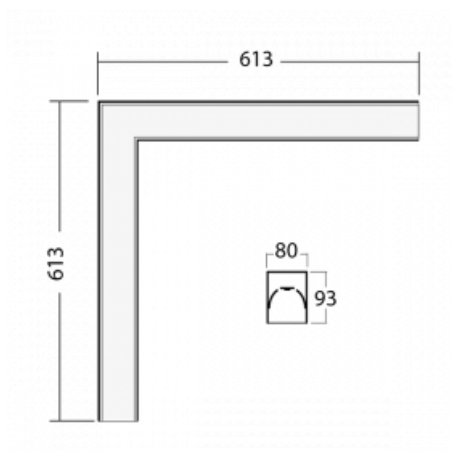

Svítidlo

Lina80-S

05S-220K-20GETD/830, S

EPD®

Svítidla rodiny Lina80-S nabízíme v přisazené, závěsné a vestavné variantě, i s prosvětlenými rohy. Systém spojený do dlouhých linií či různých tvarů pomocí překrývaných spojů, které neprosvítají, uplatníte v malé kanceláři i velkém sále.

Technický výkres

| | |
|-----------------------------------|---|
| Typ montáže | Vestavné, Přisazené, Nástěnné, Závěsné, Lištové |
| Typ vyzařování | Přímé |
| Tvar svítidla | Rohové |
| Barva svítidla | Stříbrná |
| Materiál | Hliník |
| Životnost | L90/B50 50 000 hodin |
| Záruka | 5 let |
| Popis svítidla | Svítidlo vestavné/přisazené/nástěnné/závěsné/lištové |
| Rozměry | 613 mm × 613 mm × 93 mm |
| Světelný zdroj | LED MODUL |
| Druh optiky | Opálový difusor |
| Světelný tok* | 2030 lm |
| Teplota chromatičnosti | 3000 K teplá bílá |
| Měrný výkon | 137 lm/W |
| MacAdam zdroje | 2 |
| Index podání barev | 80 |
| UGR max. X=4H Y=8H, ρ=70,50,20 | 20.8 |
| Příkon svítidla* | 14.8 W |
| Zapojení svítidla | Další druhy stmívání |
| Elektrické napětí | 220-240V |
| Frekvence | 50/60Hz |

 CE IP 40

*±10 %

Ke stažení[Montážní návod](#)[Fotografie](#)